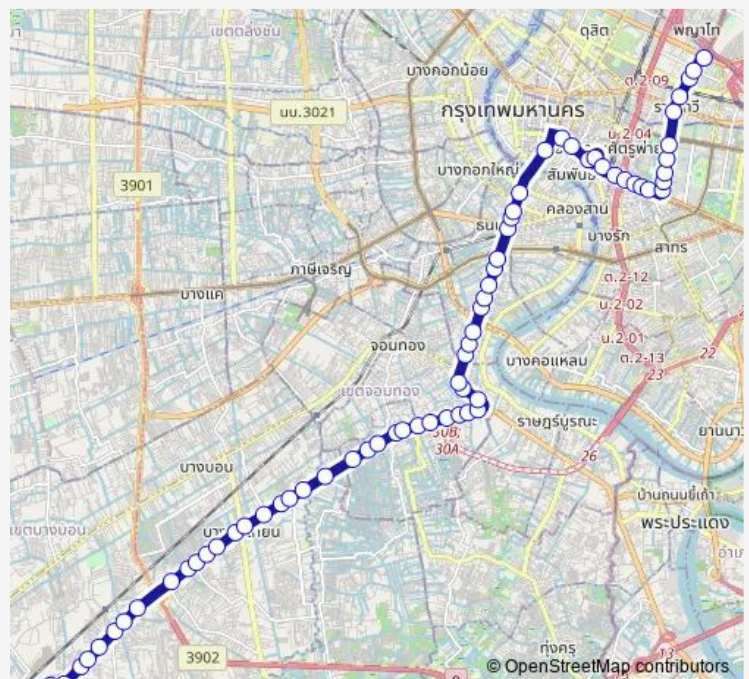

รพ.พีเอ็มจี; Pmg Hospital

เคหะธนบุรี 2; Kheha Thonburi 2

ก่อนแยกหัวกระบือ; Before Hua Krabue Intersection

พระราม 2 ซอย 58; Rama 2 Soi 58

รพ.นครธน; Nakornthon Hospital

เซ็นทรัลพระราม 2; Centralplaza Rama 2

ซอยวัดกำแพง; Soi Wat Kamphaeng

ศาลเจ้าแม่ung; Mae-ngu Shrine

วัดกก; Wat Kok

Route schedule

อู่แสมดำ; Bus Depot Samaedam — อนุสาวรีย์ชัยสมรภูมิ (เกาะพญาไท); Victory Monument (Phaya Thai)

Monday	00:01
Tuesday	00:01
Wednesday	00:01
Thursday	00:01
Friday	00:01
Saturday	00:01
Sunday	00:01

Route info

Direction: อู่แสมดำ; Bus Depot Samaedam

Stops: 67

Trip Duration: 1 hour 39 min

4-28 (529) — แสมดำ - อนุสาวรีย์ชัยสมรภูมิ; Samae Dam - Victory Monument

สน.บางมด;Police Station Bangmod

พระรามที่ 2 ซอย 32;Rama 2 Soi 32

พระรามที่ 2 ซอย 30;Rama 2 Soi 30

ซอยวัดสี่สุก;Soi Wat Si Suk

พระราม 2 ซอย 20;Rama 2 Soi 20

ตรงข้ามถนนพุทธบูชา;Opposite Phuttha Bucha Road

รพ.บางปะกอก 9;Bangpakok 9 International Hospital

ตรงข้ามตลาดโอเอ้;Opposite Oh Ae Market