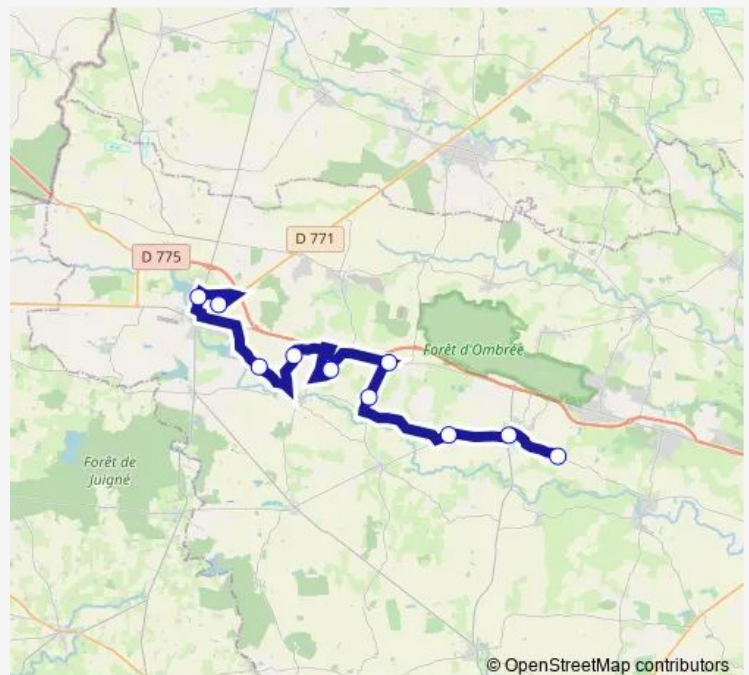

Route schedule

La Vequerie (Bouillé-Ménard) — Collège Privé (Pouance)

Monday 07:50

Tuesday 07:50

Wednesday 07:50

Thursday 07:50

Friday 07:50

Saturday —

Sunday —

Route info

Direction: La Vequerie (Bouillé-Ménard)

Stops: 9

Trip Duration: 0 hour 35 min

© OpenStreetMap contributors

OMBREE D'ANJOU

BusMaps

Direction

École Maternelle Publique (le Tremblay) — Le Houssay Fleuri (le Tremblay)

7 stops

[Open route schedule](#)

École Maternelle Publique (le Tremblay)

École Primaire Publique (le Tremblay)

La Gaucheterie (le-Tremblay)