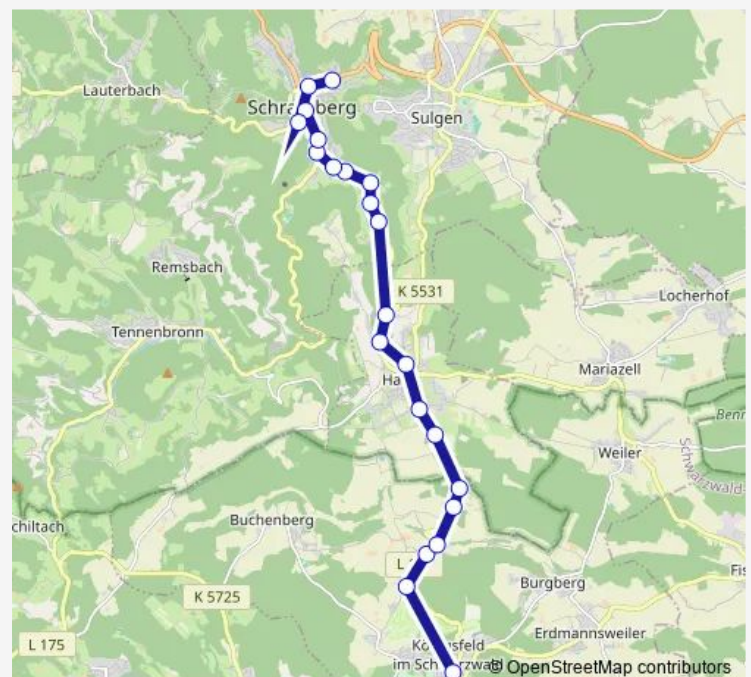

Schramberg Schlangenbühl

Schramberg Schwabenhof

Schramberg Kirnbachstraße

Schramberg Hohenbergstraße

Schramberg Schillerstraße

Schramberg Schillerstr./Parktorweg

Schramberg Realschule

Schramberg Busbahnhof

Schramberg Paradiesplatz

Route schedule

Königsfeld Busbahnhof — Schramberg Hau

Monday	—
Tuesday	—
Wednesday	—
Thursday	—
Friday	—
Saturday	14:37-20:37
Sunday	18:37-20:37

Route info

Direction: Königsfeld Busbahnhof

Stops: 22

Trip Duration: 0 hour 20 min

9486

Direction

Schramberg Hau — Königsfeld Busbahnhof

21 stops

[Open route schedule](#)

Schramberg Hau

Saturday

19:00

Sunday

19:00

Route info

Direction: Schramberg Hau

Stops: 21

Trip Duration: 0 hour 20 min