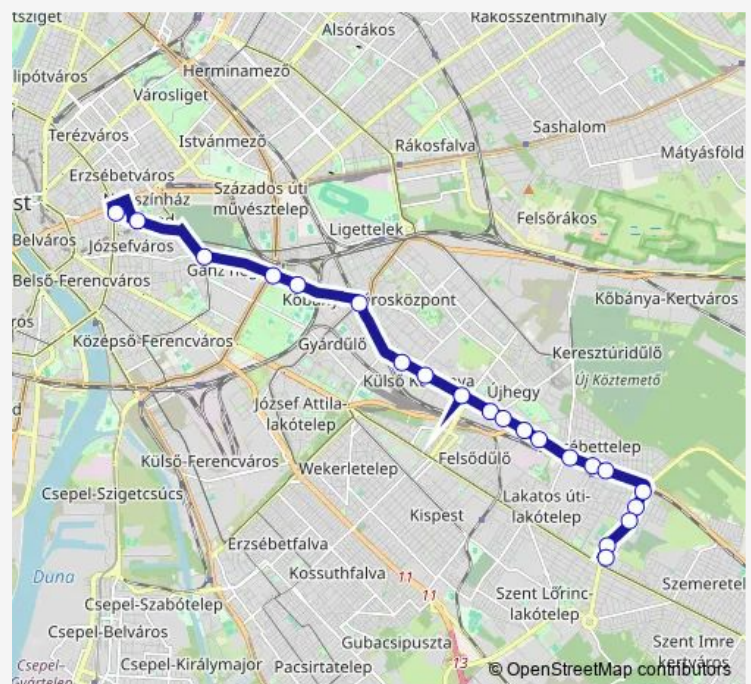

Gyömrői út 156.

Felsőcsatári út

Pestszentlőrinc vasútállomás (átjáró)

Vajk utca

Fedezék utca

Kosztolányi Dezső utca

Lőrinci temető

Regény utca

Friday 05:10-18:20

Saturday —

Sunday —

Route info

Direction: Blaha Lujza tér M (Népszínház utca)

Stops: 21

Trip Duration: 0 hour 41 min

Direction