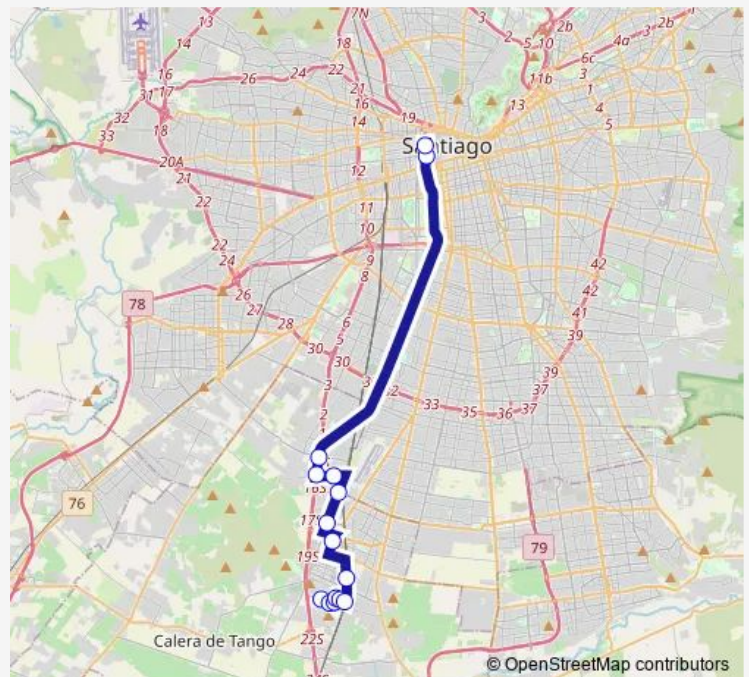

Pg1030-Avenida América / esq. Avenida Balmaceda

Pg1037-Avenida América / esq. Avenida Lo Blanco

Pg1901-Camino La Vara / esq. Claudio Gay

Pg1765-Av. Pdte. J. Alessandri R. / esq. Cam. La Vara Int.-Sur

Pg88-Av. Pdte. J. Alessandri R. / esq. Cam. Las Acacias

Pa82-Manuel Rodríguez / esq. Agustinas

Pa190-Parada 10 / (M) Santa Ana

Route schedule

Pg922-General Urrutia / esq. Colbún — Pa190-Parada 10 / (M) Santa Ana

Monday	00:00
Tuesday	00:00
Wednesday	00:00
Thursday	00:00
Friday	00:00
Saturday	—
Sunday	—

Route info

Direction: Pg922-General Urrutia / esq. Colbún

Stops: 15

Trip Duration: 1 hour 12 min

217e — Maestranza - (M) Santa Ana

Direction

Pa190-Parada 10 / (M) Santa Ana — Pg1900-General Urrutia / esq. Colbún

12 stops

[Open route schedule](#)

Pa190-Parada 10 / (M) Santa Ana

Pg73-Av. Pdte. J. Alessandri R. / esq. La Vara

Pg1062-Avenida América / esq. Polpaico

Pg1068-Avenida América / esq. Avenida Balmaceda

Pg1638-Urmeneta / esq. Bernardo O'Higgins