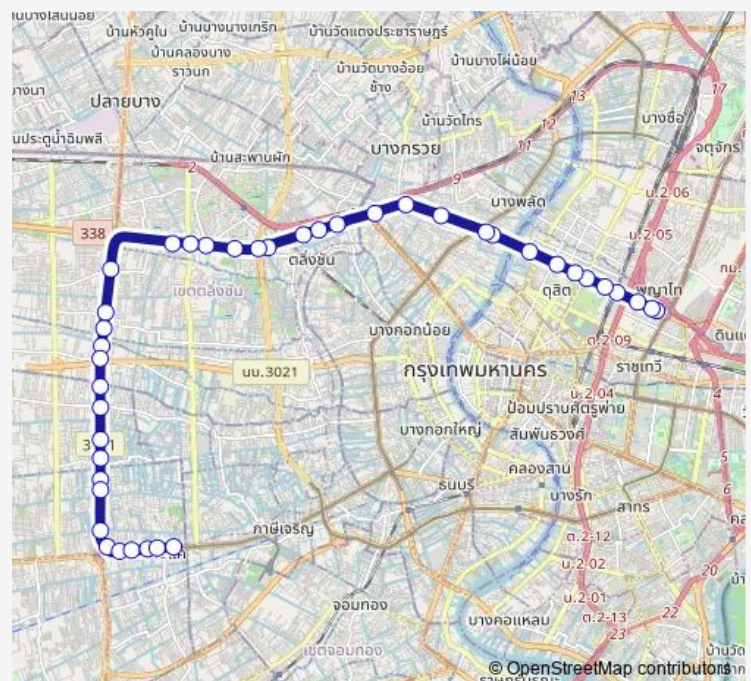

โรงพยาบาลตาหูคอจมูก;Eye Ear Nose Throat (Eent) Hospital

หลังถนนชัยพฤกษ์;After Chaiyaphruek Road

ศูนย์มานุษยวิทยาสิรินธร;Sirindhorn Anthropology Centre

ซีดาร์แมนชั่น;Cedar Mansion

ปากทางเข้าถนนฉิมพลี (ฝั่ง สน.ตลิ่งชัน);Entrance Chimphli Road (Talingchan Police Station side)

Route schedule

จุดขึ้นลง;visual stop — จุดขึ้นลง;visual stop

Monday	00:00
Tuesday	00:00
Wednesday	00:00
Thursday	00:00
Friday	00:00
Saturday	00:00
Sunday	00:00

Route info

Direction: จุดขึ้นลง;visual stop

Stops: 41

Trip Duration: 1 hour 20 min

■ ต.158 — อนุสาวรีย์ชัยสมรภูมิ - ตลาดบางแค;Victory Monument - Bang Khae Market

ต่างระดับบรมฯ-ราชพฤกษ์ (ขาออก);Borom-Ratchaphruek Interchange (Outbound)

หมู่บ้านนันทวัน ปิ่นเกล้า-ราชพฤกษ์;Nantawan Pinklao-Ratchaphruek Village

ซอยวัดมะกอก (ฝั่งบรมฯ);Soi Wat Makok (Borom side)

ก่อนแยกบรมฯ-พุทธมณฑล สาย 1;Before Borom-Phutthamonthon Sai 1 Intersection

สถานีขนส่งสายใต้ใหม่ (ตลิ่งชัน);Southern Bus Terminal (Talingchan)

ถนนอัศวพิเชษฐ์ (ฝั่งวงแหวน);Atsawa Phichet Road (Wongwaen side)