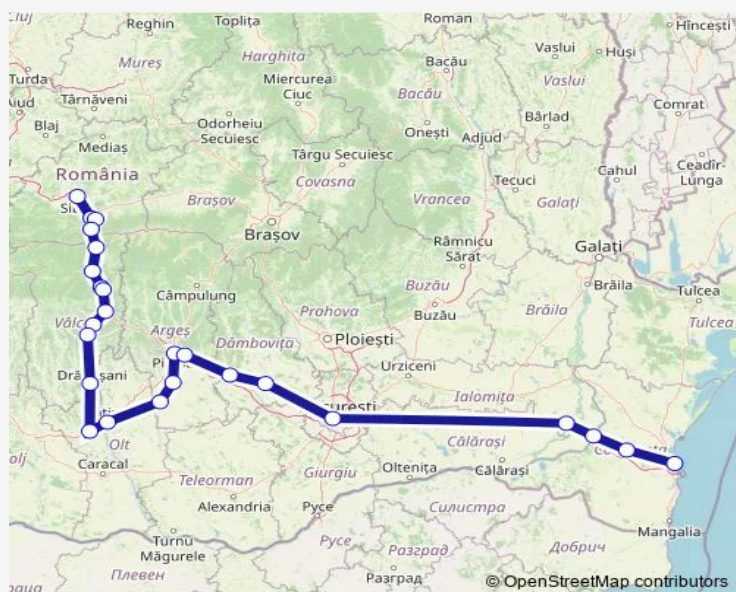

Rail IR: Sibiu - Constanța IR: Sibiu - Tâlmaciu Hm. - Podu Olt - Valea Mărului Hm. - Câineni - Lotru - Păușa h. - Călimănești - Râmnicu Vâlcea - Govora - Băbeni - Drăgășani - Piatra Olt - Slatina - Stolnici Hm. - Costești - Pitești - Golești - Găești - Titu - București Nord Gr.A - Fetești - Cernavodă Pod - Medgidia - Constanța

[Go to website](#)

Direction

Sibiu — Constanța

25 stops

[Open route schedule](#)

- Sibiu
- Tâlmaciu Hm.
- Podu Olt
- Valea Mărului Hm.
- Câineni
- Lotru
- Păușa h.
- Călimănești
- Râmnicu Vâlcea
- Govora
- Băbeni
- Drăgășani
- Piatra Olt
- Slatina
- Stolnici Hm.
- Costești
- Pitești
- Golești

Route schedule

Sibiu — Constanța

Monday	18:42
Tuesday	18:42
Wednesday	18:42
Thursday	18:42
Friday	18:42
Saturday	18:42
Sunday	18:42

Route info

Direction: Sibiu

Stops: 25

Trip Duration: 11 hour 29 min

Găești

Titu

București Nord Gr.A

Fetești

Cernavodă Pod

Medgidia

Constanța

IR: Sibiu - Constanța Rail time schedules and route maps are available in an offline PDF at busmaps.com. Use the busmaps.com website to see live bus times, train schedule or subway schedule, and step-by-step directions for all public transit in Talmaciu