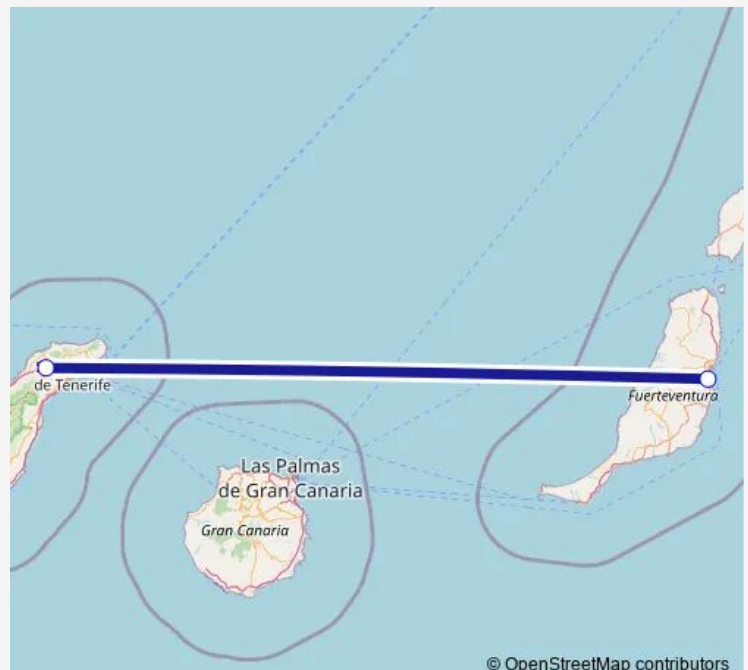

Air Service TFN-FUE (PM) Tenerife Norte-Ciudad de La Laguna a Fuerteventura

[Go to website](#)**Direction**

Aeropuerto Tenerife Norte-Ciudad de La Laguna —
Aeropuerto Fuerteventura

2 stops

[Open route schedule](#)

Aeropuerto Tenerife Norte-Ciudad de La Laguna

Aeropuerto Fuerteventura

Route schedule

Aeropuerto Tenerife Norte-Ciudad de La Laguna —
Aeropuerto Fuerteventura

Monday	14:30-16:45
Tuesday	14:30-16:45
Wednesday	14:30-16:45
Thursday	14:30-16:45
Friday	14:30-16:45
Saturday	14:30-16:45
Sunday	14:30-16:45

Route info

Direction: Aeropuerto Tenerife Norte-Ciudad de La Laguna

Stops: 2

Trip Duration: 0 hour 50 min

TFN-FUE (PM) Air Service time schedules and route maps are available in an offline PDF at busmaps.com. Use the busmaps.com website to see live bus times, train schedule or subway schedule, and step-by-step directions for all public transit in Santa Cruz de Tenerife