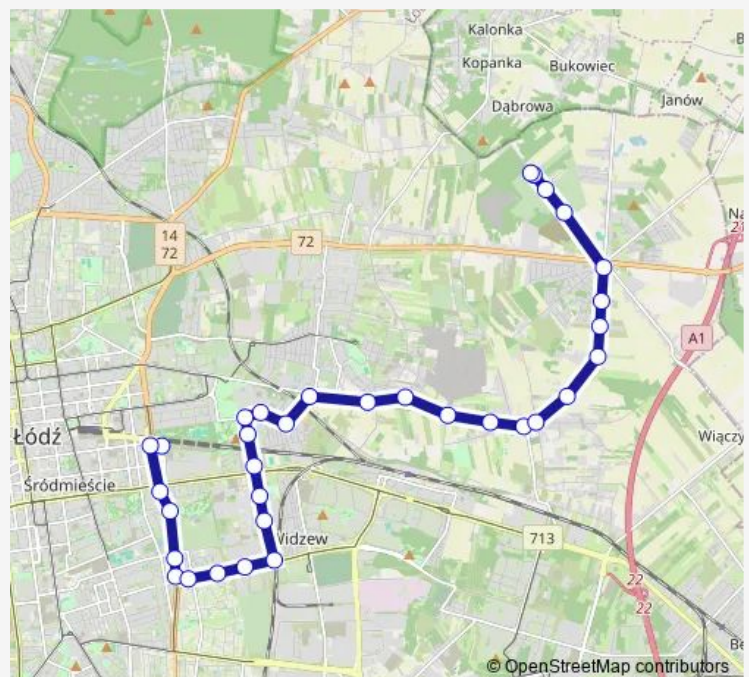

Organizacji WiN - Franciszkańska (2294)

Bałucki Rynek - Bałucki Rynek (1869)

Limanowskiego - Zachodnia (1787)

Limanowskiego - Sierakowskiego (0446)

Route schedule

ROD Polanka (1718) — Limanowskiego - zajezdnia Limanowskiego (9013)

Monday 23:31

Tuesday 23:31

Wednesday 23:31

Thursday 23:31

Friday 23:31

Saturday 23:25

Sunday 23:25

Route info

Direction: ROD Polanka (1718)

Stops: 23

Trip Duration: 0 hour 29 min

54B

Limanowskiego - Grunwaldzka (4908)

Limanowskiego - zajezdnia Limanowskiego (9013)

Direction

ROD Polanka (1718) — pl. Mikulskiego (1223)