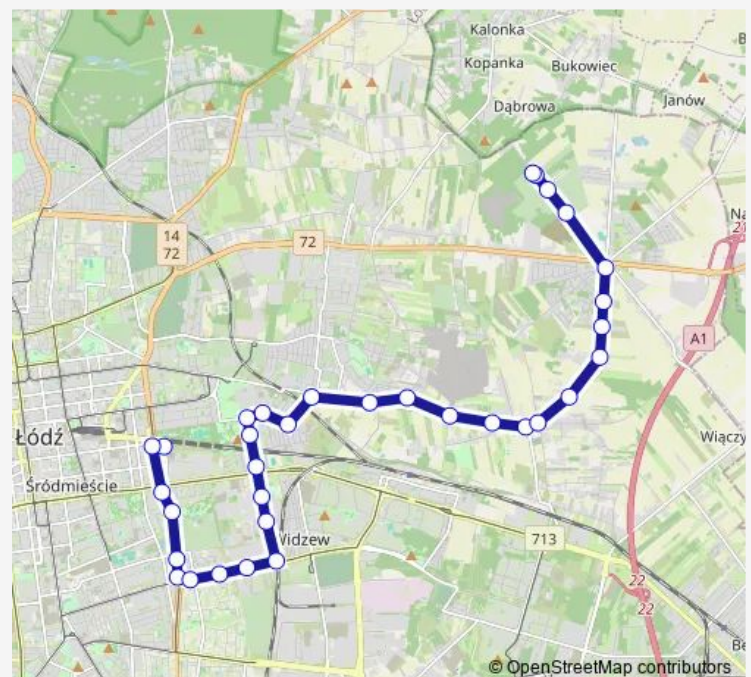

Czechosłowacka - Edwarda NŻ (0094)

Edwarda - Pomorska (0162)

Pomorska - Kasprowy Wierch NŻ (0832)

Skalna - Juhasowa (2329)

Pomorska - Arniki NŻ (0834)

Route schedule

pl. Mikulskiego (1222) — ROD Polanka (1718)

Monday 05:17-22:41

Tuesday 05:17-22:41

Wednesday 05:17-22:41

Thursday 05:17-22:41

Friday 05:17-22:41

Saturday 05:15-22:35

Sunday 06:35-22:35

Route info

Direction: pl. Mikulskiego (1222)

Stops: 33

Trip Duration: 0 hour 51 min

54b

Pomorska - Henrykowska NŻ (0835)

Pomorska - Iglasta (0836)

Pomorska - Popielarnia NŻ (2427)

Pomorska - Pomorska 466 NŻ (0837)