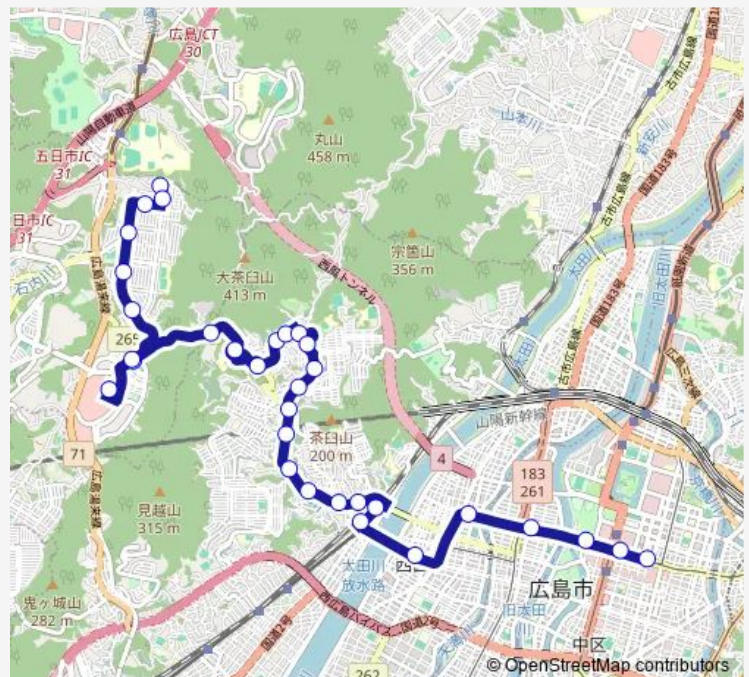

Saturday 14:18-19:15

Sunday 14:18-19:15

Route info

Direction: 五月が丘団地

Stops: 32

Trip Duration: 0 hour 51 min

■ 17H 五月が丘・ ジアウトレット広島線

己斐小学校