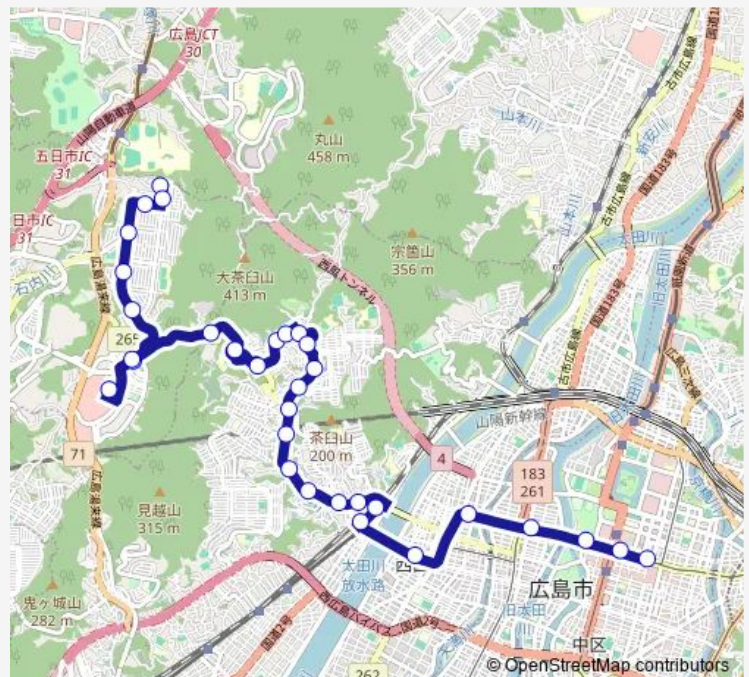

Saturday 14:18-19:15

Sunday 14:18-19:15

Route info

Direction: 五月が丘団地

Stops: 32

Trip Duration: 0 hour 51 min

■ 17H 五月が丘・ ジアウトレット広島線

己斐小学校