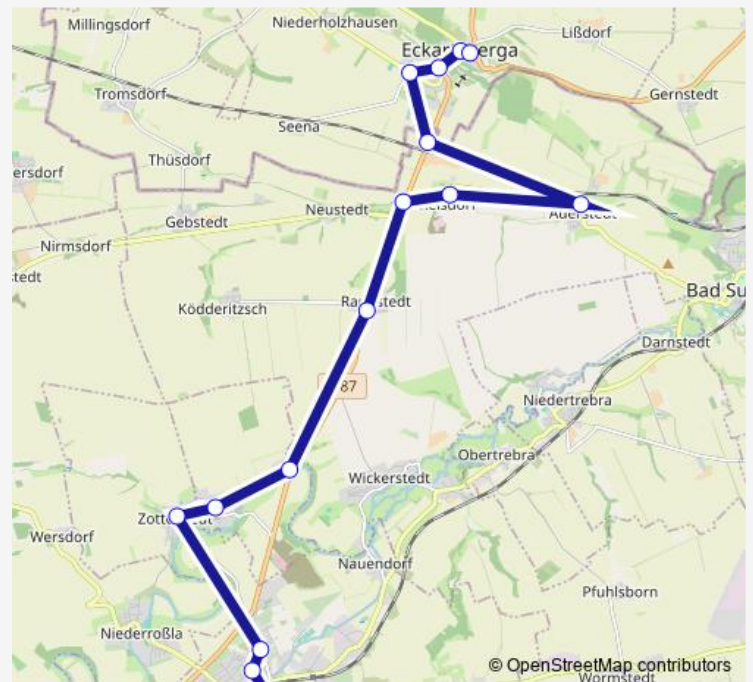

### Route schedule

Apolda, Busbahnhof — Mattstedt

Monday	09:15
Tuesday	—
Wednesday	09:15
Thursday	09:15
Friday	09:15
Saturday	—
Sunday	—

### Route info

Direction: Apolda, Busbahnhof

Stops: 4

Trip Duration: 0 hour 10 min

## Direction

Apolda, Busbahnhof — Eckartsberga, Neue Str.

15 stops

[Open route schedule](#)

Apolda, Busbahnhof

Apolda, Schwimmhalle

Apolda, Schlachthof

Apolda, Zottelstedt

## Route info

Direction: Apolda, Busbahnhof

Stops: 15

Trip Duration: 0 hour 34 min