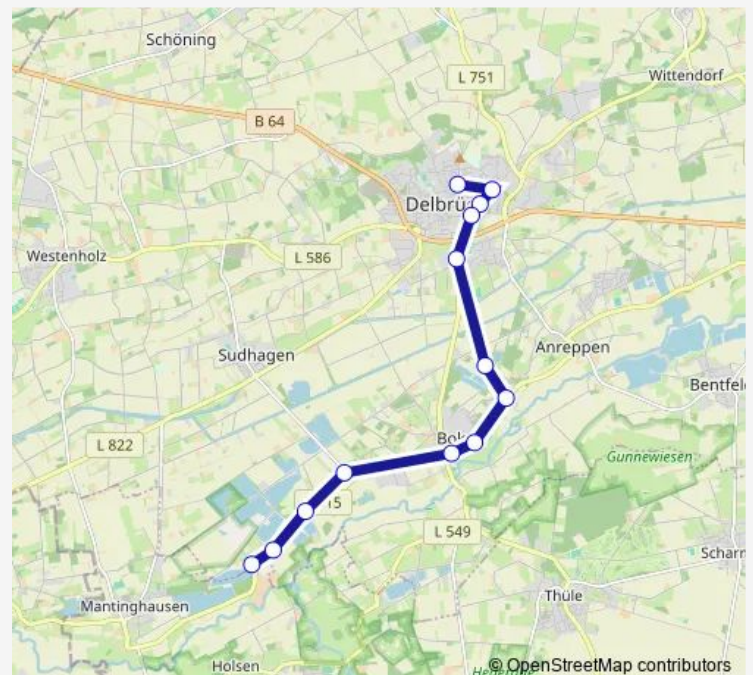

Bus De5

[Go to website](#)

Direction

Delbrück, Busbahnhof — Db-Bentfeld, Grenze Gesseln

18 stops

[Open route schedule](#)

- Delbrück, Busbahnhof
- Delbrück, Ostenländer Straße
- Delbrück, Friedhof
- Delbrück, Lange Kamp
- Db-Anreppen, Auf dem Teiche
- Db-Anreppen, Mitte
- Db-Anreppen, Waldweg
- Db-Anreppen, Kampwiesen
- Db-Anreppen, Im Dorfe
- Db-Anreppen, Lippebrücke
- Db-Anreppen, Brinkmann
- Db-Bentfeld, Becker
- Db-Bentfeld, Spielenkamp
- Db-Bentfeld, Spielplatz
- Db-Bentfeld, Godefriedstraße
- Db-Bentfeld, Martinstraße
- Db-Bentfeld, Abzw. Scharmede
- Db-Bentfeld, Grenze Gesseln

Route schedule

Delbrück, Busbahnhof — Db-Bentfeld, Grenze Gesseln

Monday	13:30-15:05
Tuesday	13:30
Wednesday	13:30-15:05
Thursday	13:30-15:05
Friday	13:30
Saturday	—
Sunday	—

Route info

Direction: Delbrück, Busbahnhof

Stops: 18

Trip Duration: 0 hour 25 min

■ De5

BusMaps

Direction

Delbrück, Busbahnhof — Db-Boke, Herold

13 stops

[Open route schedule](#)

Delbrück, Busbahnhof

Delbrück, Ostenländer Straße

Delbrück, Friedhof

Delbrück, Am Wiemenkamp

Delbrück, Laumeskamp

Db-Boke, Hengsterberg

Db-Boke, Diebeskämpfen

Db-Boke, Kirche