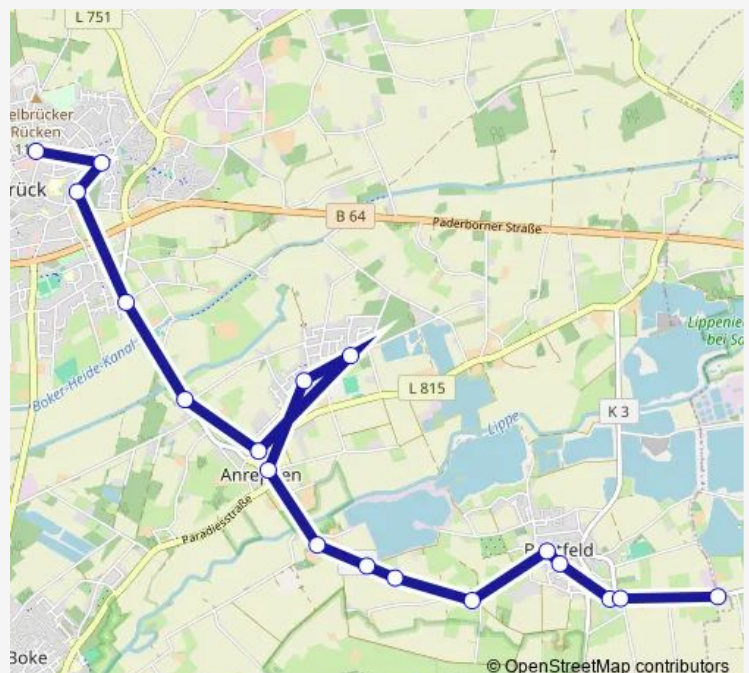

Pb-Elsen, Gesselner Straße

Pb-Gesseln

Db-Bentfeld, Grenze Gesseln

Db-Bentfeld, Abzw. Scharmede

Db-Bentfeld, Martinstraße

Db-Bentfeld, Godefriedstraße

Db-Bentfeld, Spielplatz

Db-Bentfeld, Spielenkamp

Delbrück, Lange Kamp

Delbrück, Oststraße

Delbrück, Friedhof

Delbrück, Ostenländer Straße

Route schedule

Pb-Elsen, Von-Ketteler-Straße — Delbrück, Busbahnhof

Monday	06:54
Tuesday	06:54
Wednesday	06:54
Thursday	06:54
Friday	06:54
Saturday	—
Sunday	—

Route info

Direction: Pb-Elsen, Von-Ketteler-Straße

Stops: 22

Trip Duration: 0 hour 30 min

■ De5

Direction

Delbrück, Busbahnhof — Db-Bentfeld, Grenze Gesseln

18 stops

[Open route schedule](#)

Delbrück, Busbahnhof

Delbrück, Ostenländer Straße

Delbrück, Friedhof

Delbrück, Lange Kamp

Db-Anreppen, Auf dem Teiche

Db-Anreppen, Mitte

Db-Anreppen, Waldweg