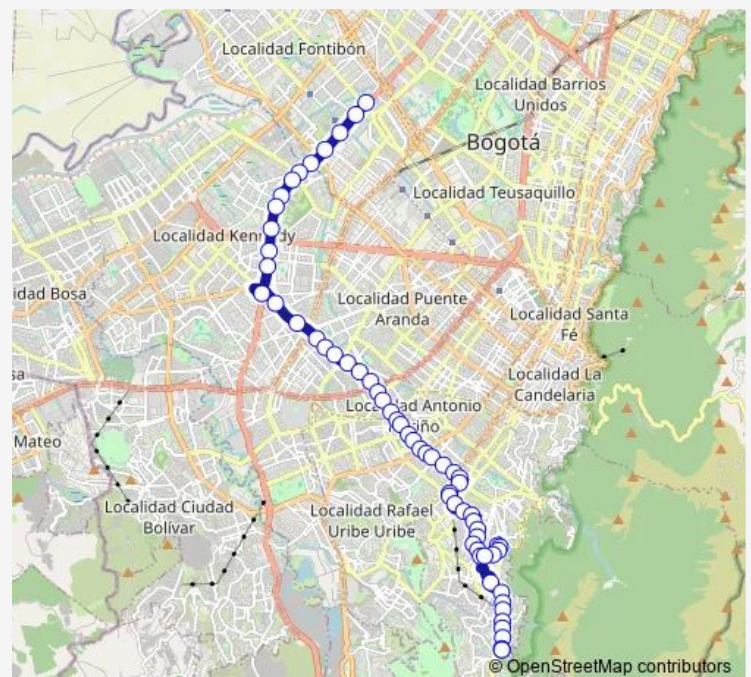

AV. 1 de Mayo - KR 40B

AV. 1 de Mayo - KR 38B (094A09)

AV. 1 de Mayo - KR 35A

Route schedule

AV. Boyacá - AV. Esperanza — KR 15 Este - CL 48 Sur Gaviotas

Monday —

Tuesday —

Wednesday —

Thursday —

Friday —

Saturday —

Sunday 05:32-21:33

Route info

Direction: AV. Boyacá - AV. Esperanza

Stops: 63

Trip Duration: 1 hour 12 min

L803 — Gaviotas

AV. 1 de Mayo - KR 33

AV. 1 de Mayo - KR 31

AV. 1 de Mayo - KR 28

AV. 1 de Mayo - KR 25

AV. 1 de Mayo - KR 24B

AV. 1 De Mayo - KR 22

AV. 1 de Mayo - KR 19

AV. 1 de Mayo - KR 16

AV. 1 de Mayo - KR 14

AV. 1 de Mayo - KR 13 Bis

AV. 1 de Mayo - KR 11

AV. 1 de Mayo - KR 10A

AV. 1 de Mayo - KR 9A

KR 8 - CL 21A Sur

KR 8 - CL 26 Sur