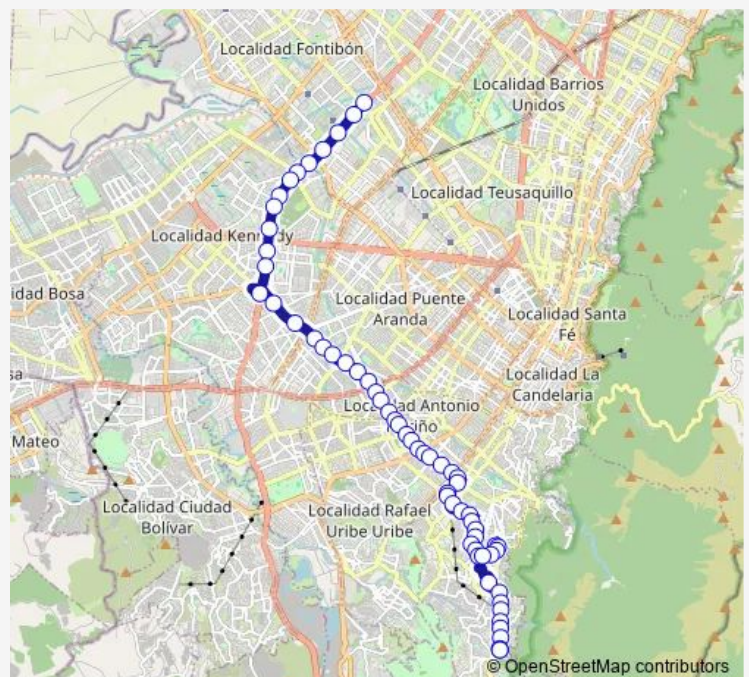

AV. 1 de Mayo - KR 40b

AV. 1 de Mayo - KR 38B (094a09)

AV. 1 de Mayo - KR 35a

Route schedule

AV. Boyacá - AV. Esperanza — KR 15 Este - CL 48 Sur Gaviotas

Monday —

Tuesday —

Wednesday —

Thursday —

Friday —

Saturday —

Sunday 05:32-21:33

Route info

Direction: AV. Boyacá - AV. Esperanza

Stops: 63

Trip Duration: 1 hour 12 min

L803 — Gaviotas

AV. 1 de Mayo - KR 33

AV. 1 de Mayo - KR 31

AV. 1 de Mayo - KR 28

AV. 1 de Mayo - KR 25

AV. 1 de Mayo - KR 24b

AV. 1 De Mayo - KR 22

AV. 1 de Mayo - KR 19

AV. 1 de Mayo - KR 16

AV. 1 de Mayo - KR 14

AV. 1 de Mayo - KR 13 Bis

AV. 1 de Mayo - KR 11

AV. 1 de Mayo - KR 10a

AV. 1 de Mayo - KR 9a

KR 8 - CL 21A Sur

KR 8 - CL 26 Sur