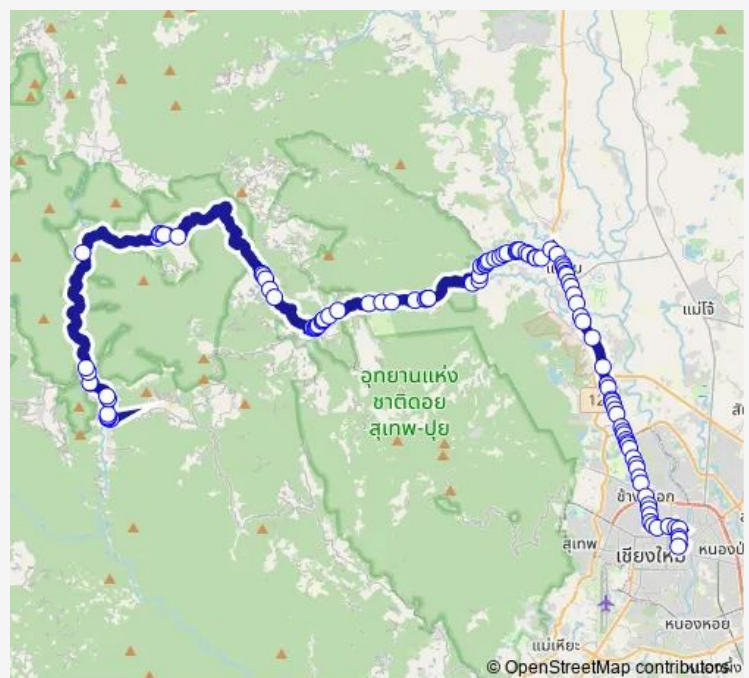

ฝั่งตรงข้าม Lanchang Farm Co., Ltd. Opposite Lanchang Farm Co., Ltd

ฝั่งตรงข้ามแยกบ้านป้อก Opposite Yaek Ban Pok

ฝั่งตรงข้าม ร.ร.บ้านปงไคร้ Opposite Ban Pong Khai School

Route schedule

ร.ร. สะเมิงพิทยาคม Samoeng Pittayakhom School —
จุดจอดรถสายสะเมิง Samoeng bus station

Monday	06:00
Tuesday	06:00
Wednesday	06:00
Thursday	06:00
Friday	06:00
Saturday	06:00
Sunday	06:00

Route info

Direction: ร.ร. สะเมิงพิทยาคม Samoeng Pittayakhom School

Stops: 108

Trip Duration: 3 hour 0 min