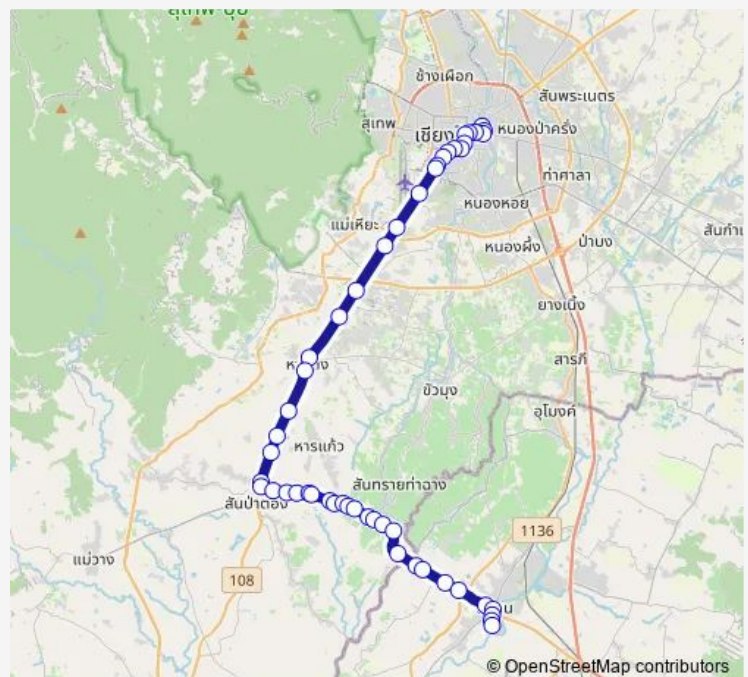

### Route info

Direction: กาดหลวง Kadloun Market

Stops: 49

Trip Duration: 1 hour 30 min

Nongtn — Nong\_Tong

วัดทรายมูล Wat Saimuun

ม.นอร์ทเชียงใหม่ Northcm

กาดहारแก้ว Han Karo Market