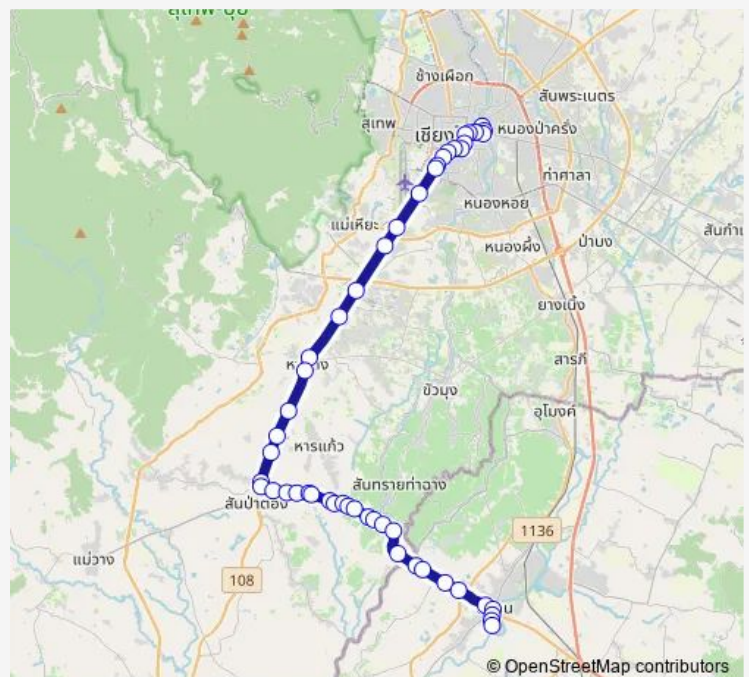

Bus NongTN Nong_Tong

[Go to website](#)

Direction

กาดหลวง Kadloun Market — ขนส่งลำพูน Lamphun Transport Station

49 stops

[Open route schedule](#)

กาดหลวง Kadloun Market

ศูนย์ปฏิบัติการจราจรตำรวจภูธรเชียงใหม่ Chiang Mai Police Traffic Center

พุทธสถานเชียงใหม่ Chiang Mai Religion Practice Center

วัดบุพพาราม Wat Buppharam

วัดมหาวัน Wat Mahawan

แมคโดนัลด์ ประตูท่าแพ MC'donald Thapae Gate

ร.พาณิชย์การเชียงใหม่ Chiangmai Technological College

เชียงใหม่ นิวส์ Chiang Mai News

ฝั่งตรงข้ามตลาดประตูเชียงใหม่ Opposite Chiang Mai Gate Market

มูลนิธิบ้านกิงแก้วเชียงใหม่ Ban Kingkaew

เบทาโกร Betagro

ห้องสมุดประชาชนศาลาแดง Sala Daeng Library

พิพิธภัณฑ์ผ้าโบราณ สับนงา Saban-nga museum

รพ.เชียงใหม่ใกล้หมอ Chiangmai Klaimor Hospital

สำนักงานขนส่งเชียงใหม่ Chiang Mai Transport Office

ศูนย์ส่งเสริมการเกษตรที่สูง เชียงใหม่ Chiang Mai Agriculture Center

กฟภ. สถานีไฟฟ้าเชียงใหม่ที่ 3 Chiang Mai Electricity Station 3

วัดวรเวทวิสิฐ Wat Worawet visit

ห้องสมุดประชาชนหางดง Hang Dong library

Route schedule

กาดหลวง Kadloun Market — ขนส่งลำพูน Lamphun Transport Station

Monday 07:00

Tuesday 07:00

Wednesday 07:00

Thursday 07:00

Friday 07:00

Saturday 07:00

Sunday 07:00

Route info

Direction: กาดหลวง Kadloun Market

Stops: 49

Trip Duration: 1 hour 30 min

NongTN — Nong_Tong

BusMaps