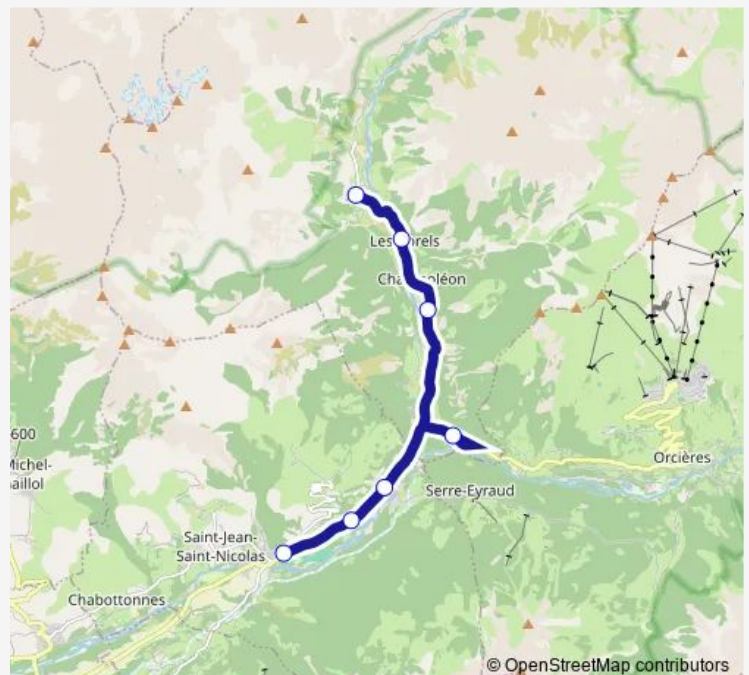

Pont des Ricous

Gîte l'Ancolie

École Pont du Fossé

**Route schedule**

Les Fermonds — École Pont du Fossé

Monday 08:10

Tuesday 08:10

Wednesday —

Thursday 08:10

Friday 08:10

Saturday —

Sunday —

**Route info**

Direction: Les Fermonds

Stops: 7

Trip Duration: 0 hour 18 min

**Direction**

École Pont du Fossé — Les Fermonds

7 stops

[Open route schedule](#)

École Pont du Fossé

Gîte l'Ancolie

Pont des Ricous

Les Garnauds

## Route schedule

École Pont du Fossé — Les Fermonds

Monday	16:35
Tuesday	16:35
Wednesday	—
Thursday	16:35
Friday	16:35
Saturday	—
Sunday	—