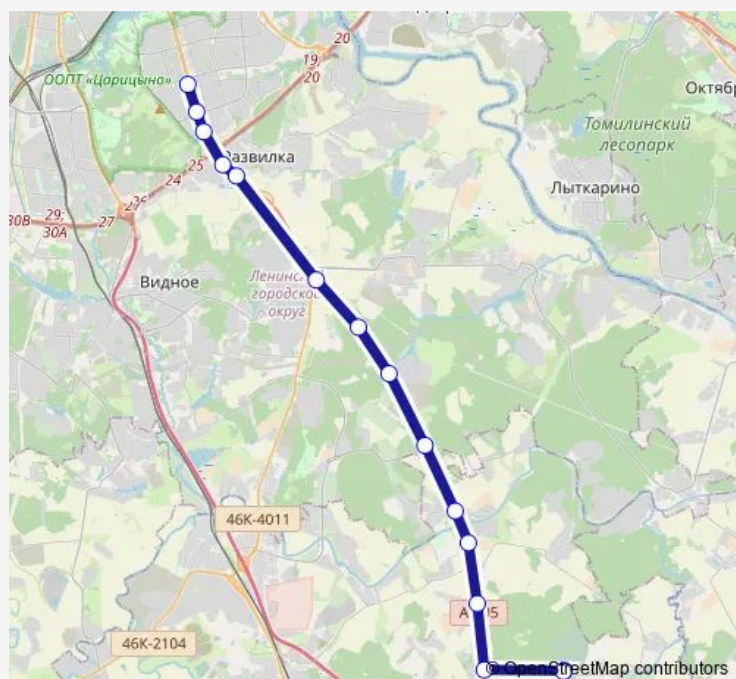

Bus c810 Метро «Домодедовская» - Домодедовское кладбище

[Go to website](#)

Direction

Метро «Домодедовская» — Домодедовское кладбище

15 stops

[Open route schedule](#)

Метро «Домодедовская»

Ясенева улица

Колычёво

Воеводино

Шишкино

Домодедовское кладбище

Домодедовское кладбище

Route schedule

Метро «Домодедовская» — Домодедовское кладбище

Monday 08:30-16:30

Tuesday 08:30-16:30

Wednesday 08:30-16:30

Thursday 08:30-16:30

Friday 08:30-16:30

Saturday 08:30-16:35

Sunday 08:30-16:35

Route info

Direction: Метро «Домодедовская»

Stops: 15

Trip Duration: 0 hour 26 min

■ c810 — Метро «Домодедовская» - Домодедовское кладбище

Direction

Домодедовское кладбище — Метро «Домодедовская»

15 stops

[Open route schedule](#)

Домодедовское кладбище