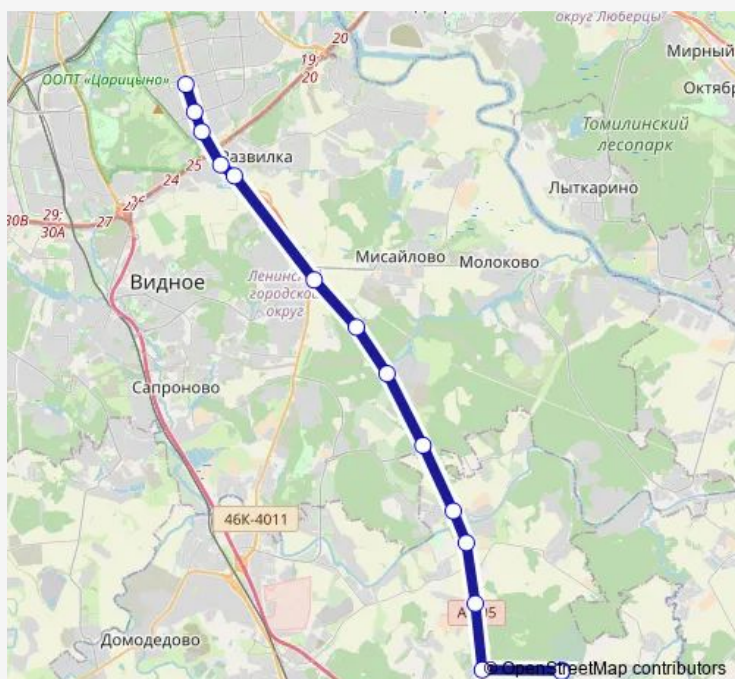

Bus с810 Метро «Домодедовская» - Домодедовское кладбище

[Go to website](#)

Direction

Метро «Домодедовская» — Домодедовское кладбище

15 stops

[Open route schedule](#)

Метро «Домодедовская»

Ясенева улица

Колычёво

Воеводино

Шишкино

Домодедовское кладбище

Домодедовское кладбище

Route schedule

Метро «Домодедовская» — Домодедовское кладбище

Monday 08:30-16:30

Tuesday 08:30-16:30

Wednesday 08:30-16:30

Thursday 08:30-16:30

Friday 08:30-16:30

Saturday 08:30-16:35

Sunday 08:30-16:35

Route info

Direction: Метро «Домодедовская»

Stops: 15

Trip Duration: 0 hour 26 min

■ s810 — Метро «Домодедовская» - Домодедовское кладбище

Direction

Домодедовское кладбище — Метро «Домодедовская»

15 stops

[Open route schedule](#)

Домодедовское кладбище