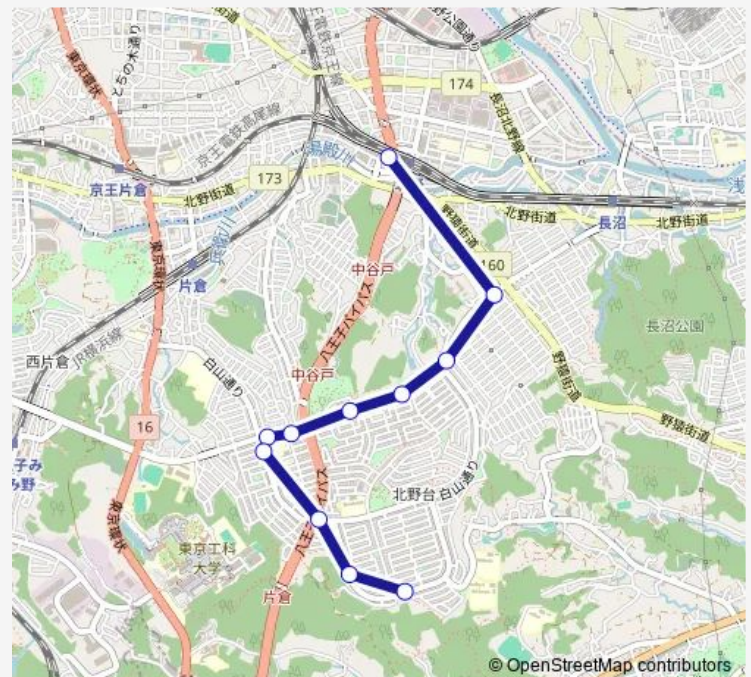

Direction

北野駅南口 — 西武北野台

11 stops

[Open route schedule](#)

北野駅南口

絹ヶ丘団地入口

とりよせ公園

わかば公園

北野駅南口 — 西武北野台

Monday 06:33-08:45

Tuesday 06:33-08:45

Wednesday 06:33-08:45

Thursday 06:33-08:45

Friday 06:33-08:45

Saturday —

Sunday —

Route info

Direction: 北野駅南口

Stops: 11

Trip Duration: 0 hour 15 min

Direction

西武北野台 — 北野駅南口

10 stops

[Open route schedule](#)