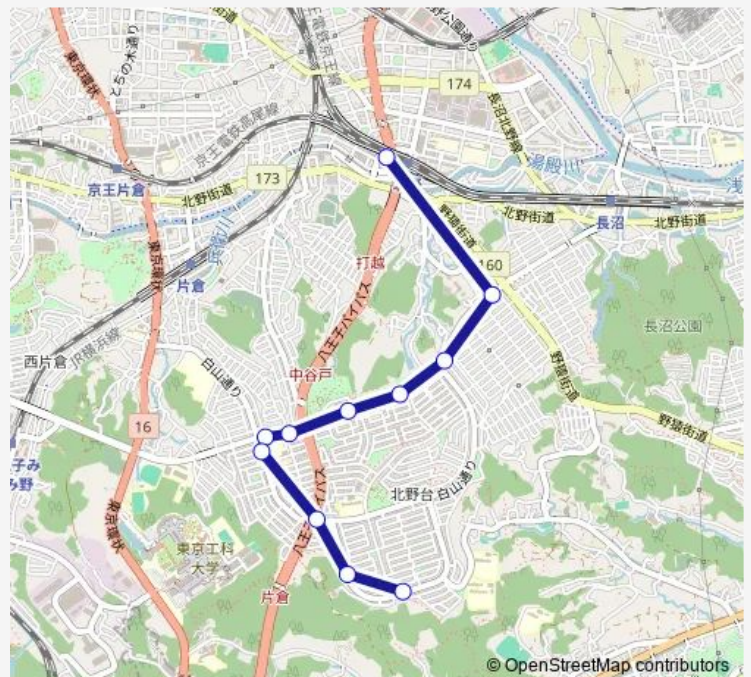

### Direction

北野駅南口 — 西武北野台

11 stops

[Open route schedule](#)

北野駅南口

絹ヶ丘団地入口

とりよせ公園

わかば公園

### Route schedule

北野駅南口 — 西武北野台

Monday 06:33-08:45

Tuesday 06:33-08:45

Wednesday 06:33-08:45

Thursday 06:33-08:45

Friday 06:33-08:45

Saturday —

### Route info

Direction: 北野駅南口

Stops: 11

Trip Duration: 0 hour 15 min

## Direction

西武北野台 — 北野駅南口

10 stops

[Open route schedule](#)

西武北野台

北野台三丁目

坂上(八王子市)

片倉台小学校西