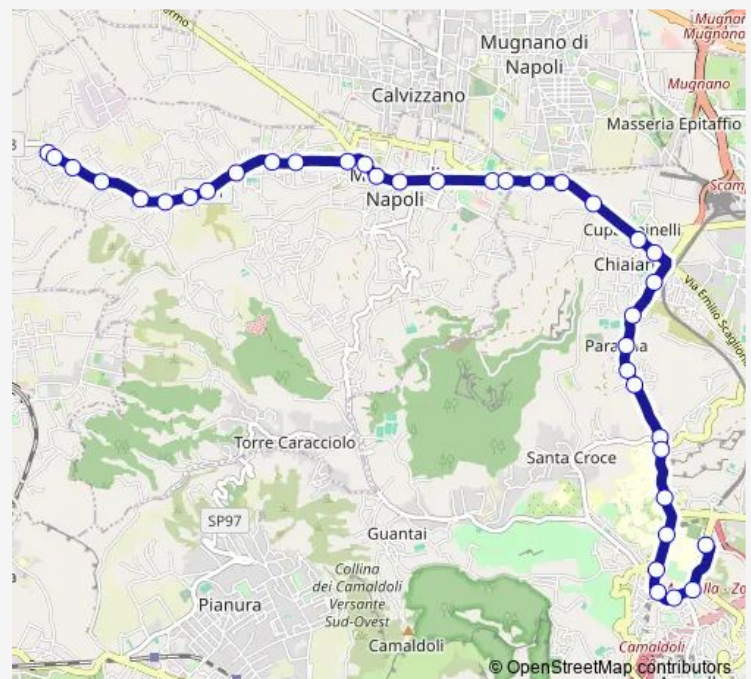

Bus 460B

[Go to website](#)

Direction

Rotonda SAN Rocco — Cardarelli - Ospedale Cardarelli

37 stops

[Open route schedule](#)

- Rotonda SAN Rocco
- SAN Rocco
- SAN Rocco
- SAN Rocco 353
- SAN Rocco 331
- SAN Rocco-SAN Marco
- SAN Rocco
- SAN Rocco-Villa Giulia
- SAN Rocco 133
- SAN Rocco FR. Civ. 206
- SAN Rocco FR. 122
- SAN Rocco
- Corso Umberto 159
- Corso Umberto
- Merolla
- Corso Europa 42
- Corso Europa
- Corso Europa 236
- S.Maria A Cubito
- S. Maria A Cubito 649
- S. Maria A Cubito 603

Route schedule

Rotonda SAN Rocco — Cardarelli - Ospedale Cardarelli

Monday	03:45
Tuesday	03:45
Wednesday	03:45
Thursday	03:45
Friday	03:45
Saturday	03:45
Sunday	03:45

Route info

Direction: Rotonda SAN Rocco

Stops: 37

Trip Duration: 0 hour 30 min

460B

S.Maria A Cubito

S.Maria A Cubito

DEI Ciliegi-Sottopasso

DEI Ciliegi

Toscanella 109

Sunday 03:30

Route info

Direction: Cardarelli - Ospedale Cardarelli

Stops: 50

Trip Duration: 0 hour 15 min

Corso Italia-Villa DEI Fiori

Corso Italia 128

Fermi