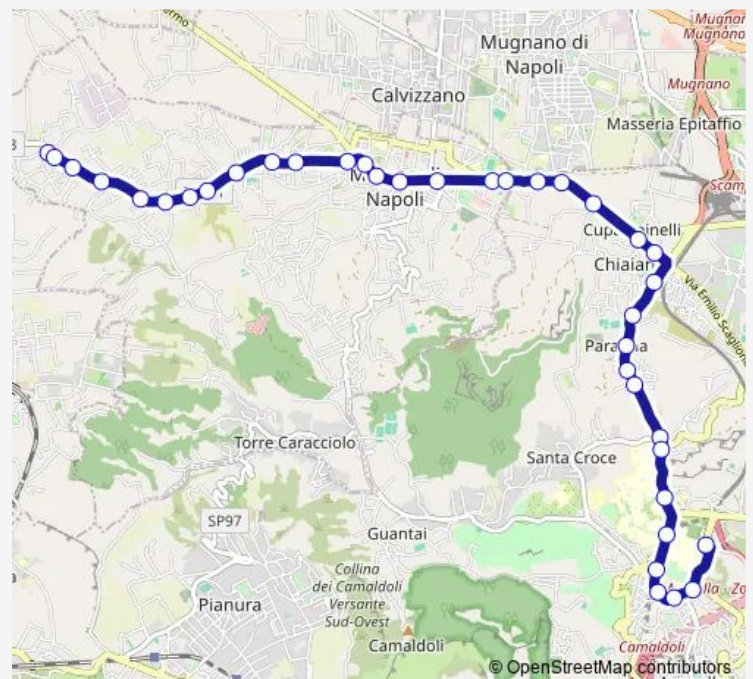

Bus 460b

[Go to website](#)

Direction

Rotonda SAN Rocco — Cardarelli - Ospedale Cardarelli

37 stops

[Open route schedule](#)

- Rotonda SAN Rocco
- SAN Rocco
- SAN Rocco
- SAN Rocco 353
- SAN Rocco 331
- SAN Rocco-SAN Marco
- SAN Rocco
- SAN Rocco-Villa Giulia
- SAN Rocco 133
- SAN Rocco FR. Civ. 206
- SAN Rocco FR. 122
- SAN Rocco
- Corso Umberto 159
- Corso Umberto
- Merolla
- Corso Europa 42
- Corso Europa
- Corso Europa 236
- S.Maria A Cubito
- S. Maria A Cubito 649
- S. Maria A Cubito 603

Route schedule

Rotonda SAN Rocco — Cardarelli - Ospedale Cardarelli

Monday	03:45
Tuesday	03:45
Wednesday	03:45
Thursday	03:45
Friday	03:45
Saturday	03:45
Sunday	03:45

Route info

Direction: Rotonda SAN Rocco

Stops: 37

Trip Duration: 0 hour 30 min

460b

BusMaps

S.Maria A Cubito

S.Maria A Cubito

DEI Ciliegi-Sottopasso

DEI Ciliegi

Saturday 03:30

Sunday 03:30

Route info

Direction: Cardarelli - Ospedale Cardarelli

Stops: 50

Trip Duration: 0 hour 15 min

Corso Italia-Villa DEI Fiori

Corso Italia 128