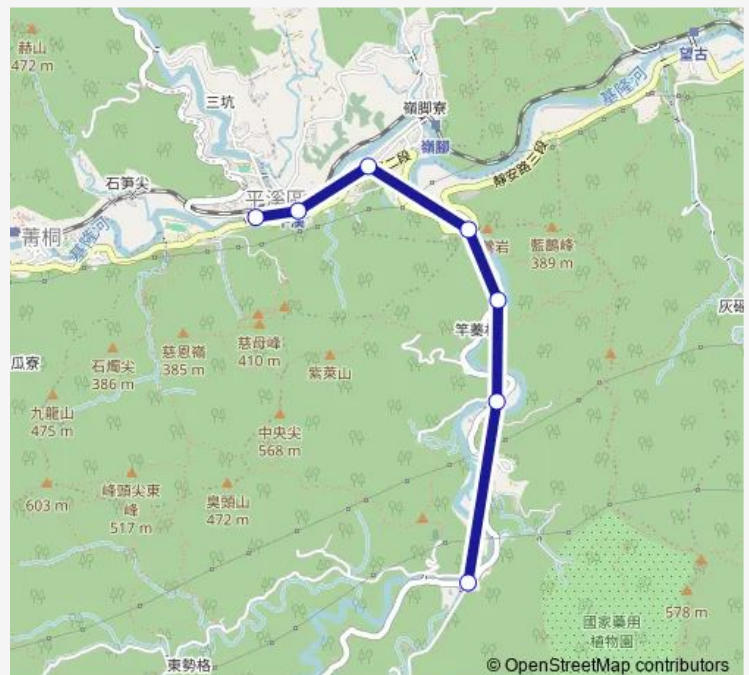

紫來

白鶯橋

田子

外店

平溪

Route schedule

東勢格派出所 — 平溪

Monday 07:10-16:40

Tuesday 07:10-16:40

Wednesday 07:10-16:40

Thursday 07:10-16:40

Friday 07:10-16:40

Saturday 07:10-16:40

Sunday 07:10-16:40

Route info

Direction: 東勢格派出所

Stops: 7

Trip Duration: 16 hour 50 min

F822 — 平溪-東勢派出所

Direction

平溪 — 東勢格派出所

7 stops

[Open route schedule](#)

平溪

Monday	06:50-16:10
Tuesday	06:50-16:10
Wednesday	06:50-16:10
Thursday	06:50-16:10
Friday	06:50-16:10
Saturday	06:50-16:10
Sunday	06:50-16:10

Route info

Direction: 平溪

Stops: 7

Trip Duration: 17 hour 10 min