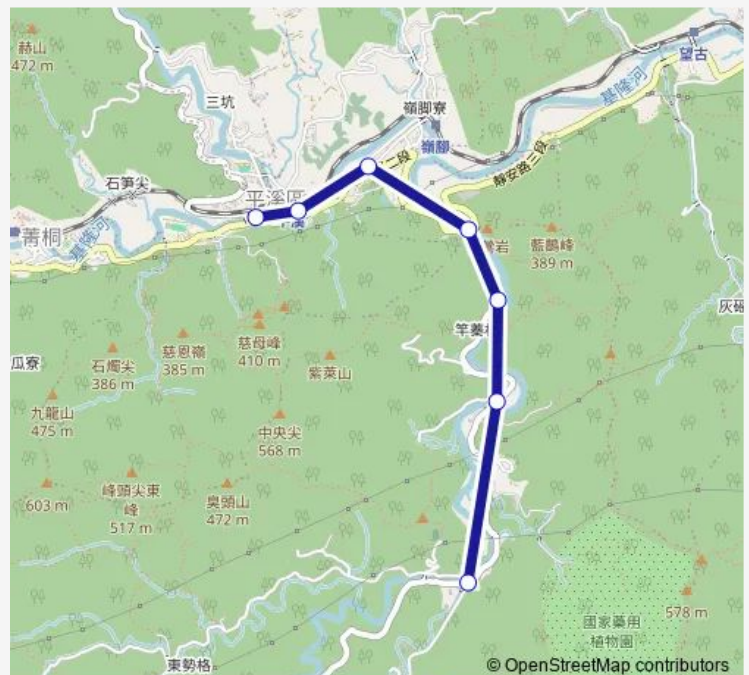

### Direction

東勢格派出所 — 平溪

7 stops

[Open route schedule](#)

東勢格派出所

自來水廠

紫來

白鶯橋

### Route schedule

東勢格派出所 — 平溪

Monday 07:10-16:40

Tuesday 07:10-16:40

Wednesday 07:10-16:40

Thursday 07:10-16:40

Friday 07:10-16:40

Saturday 07:10-16:40

### Route info

Direction: 東勢格派出所

Stops: 7

Trip Duration: 16 hour 50 min

■ F822 — 平溪-東勢派出所