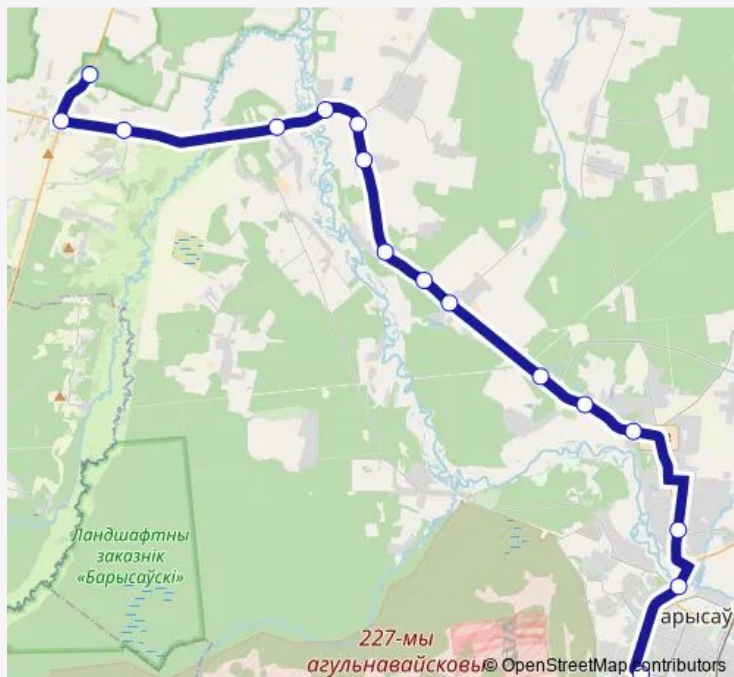

Рынок

Районная больница

Малое Стахово

Елисеевское кладбище

Бытча

Поворот на Светлую Рощу

Студёнка

Большая Тростяница

Поворот на Заболотье

Веселово

Костюки

Каменка

Зембин

Зембинская больница

Route schedule

Аўтавакзал Барысаў — Зембинская больница

Monday	05:40
Tuesday	05:40
Wednesday	05:40
Thursday	05:40
Friday	05:40
Saturday	—
Sunday	—

Route info

Direction: Аўтавакзал Барысаў

Stops: 16

Trip Duration: 0 hour 55 min

■ 242с (Борисов - Зембин)

BusMaps

Direction

Зембинская больница — Аўтавакзал Барысаў

15 stops

[Open route schedule](#)

Зембинская больница

Зембин

Каменка

Костюки

Веселово