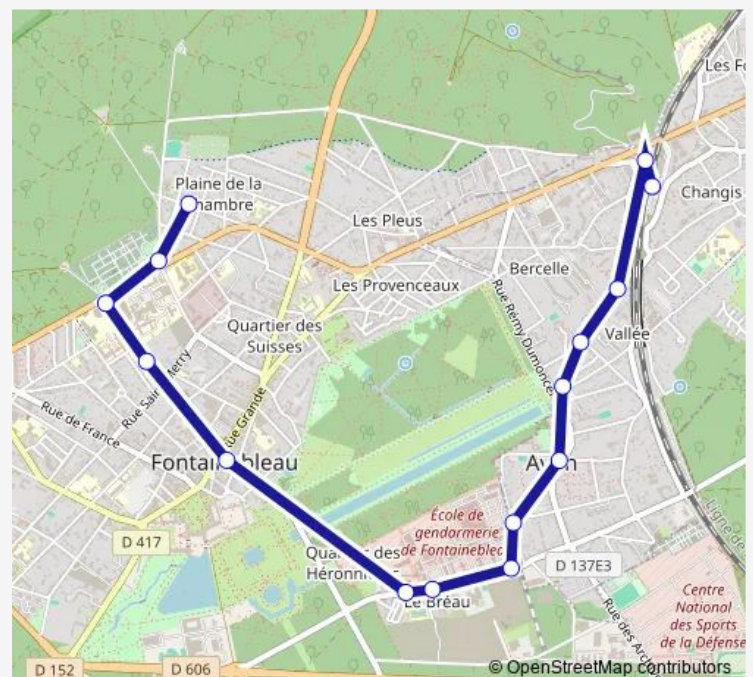

Direction

Gare Routière Quai 4 — Stade de la Faisanderie

23 stops

[Open route schedule](#)

Gare Routière Quai 4

Haut Changis

Les Terrasses

Le Prieure

Collège International

Route schedule

Gare Routière Quai 4 — Stade de la Faisanderie

Monday 07:32

Tuesday 07:32

Wednesday 07:32

Thursday 07:32

Friday —

Saturday —

Sunday —

Route info

Direction: Gare Routière Quai 4

Stops: 23

Trip Duration: 0 hour 39 min

8S — 8S (future 3418)

La Fourche

Stade de la Faisanderie

Direction

Crevat Jaurès — Gare Routière Arrivée

15 stops

[Open route schedule](#)

Crevat Jaurès

Route Louise

Hôpital Verdun