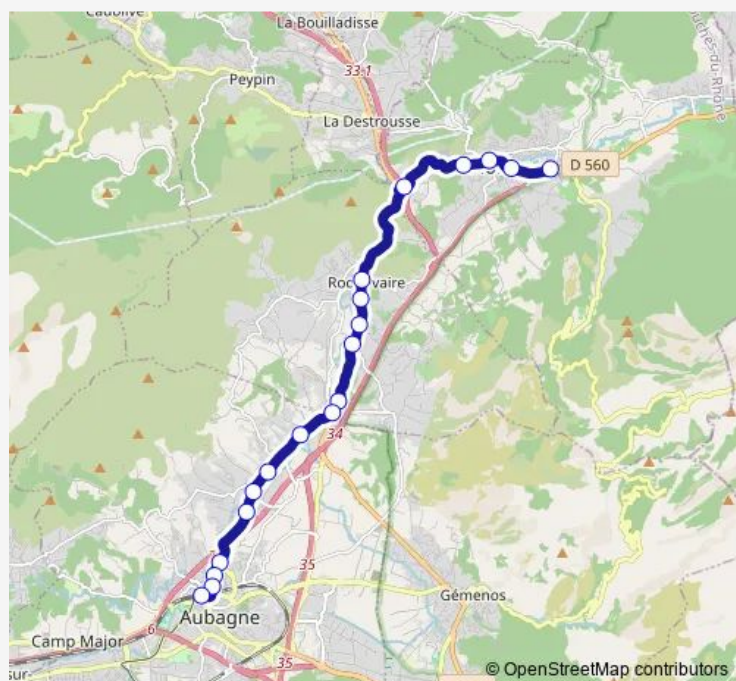

Cigardonne

Napollon

Les Jourdans

Pin Vert

Val Pré

Route d'Eoures

Gare

### Route schedule

Les Artauds — Gare

Monday 06:55-07:50

Tuesday 06:55-07:50

Wednesday 06:55-07:50

Thursday 06:55-07:50

Friday 06:55-07:50

Saturday —

### Route info

Direction: Les Artauds

Stops: 19

Trip Duration: 0 hour 30 min

8S — St Zacharie - Auriol - Roquevaire - Gare Aubagne