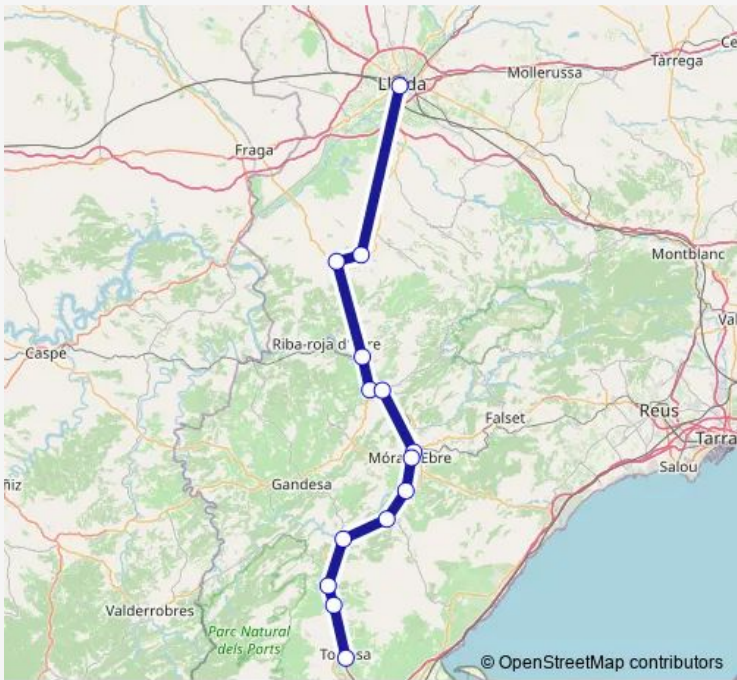

Bus L0981 Lleida - Tortosa

[Go to website](#)

**Direction**  
 Lleida (carrer Saracibar, 2) — Tortosa (estació d'autobusos)

14 stops

[Open route schedule](#)

- Lleida (carrer Saracibar, 2)
- Llardecans (pl. dels arbres, s/n)
- Maials (c. Lleida)
- C. Sant Jordi, 22 (pal parada)
- Ctra. Camposines - Ctra. Fatarella (marquesina)
- Vinebre
- Móra la Nova
- Móra d'Ebre (estació d'autobusos)
- C. Ample, 18 (pal parada)
- Pl. Maria Foix, s/n (marquesina)
- Av. Lluís Companys, s/n (enfrent Bar Parada)
- Av. de les Terres de l'Ebre, 9 (marquesina)
- C. Sant Francesc (marquesina)
- Tortosa (estació d'autobusos)

Route schedule

Lleida (carrer Saracibar, 2) — Tortosa (estació d'autobusos)

Monday	11:45-13:45
Tuesday	11:45-13:45
Wednesday	11:45-13:45
Thursday	11:45-13:45
Friday	11:45-13:45
Saturday	—
Sunday	—

Route info

Direction: Lleida (carrer Saracibar, 2)

Stops: 14

Trip Duration: 2 hour 20 min

Av. Lluís Companys, s/n (enfrent Bar Parada)

Pl. Maria Foix, s/n (marquesina)

C. Ample, 18 (pal parada)

Móra d'Ebre (estació d'autobusos)

Móra la Nova

Vinebre

Ctra. Camposines - Ctra. Fatarella (marquesina)