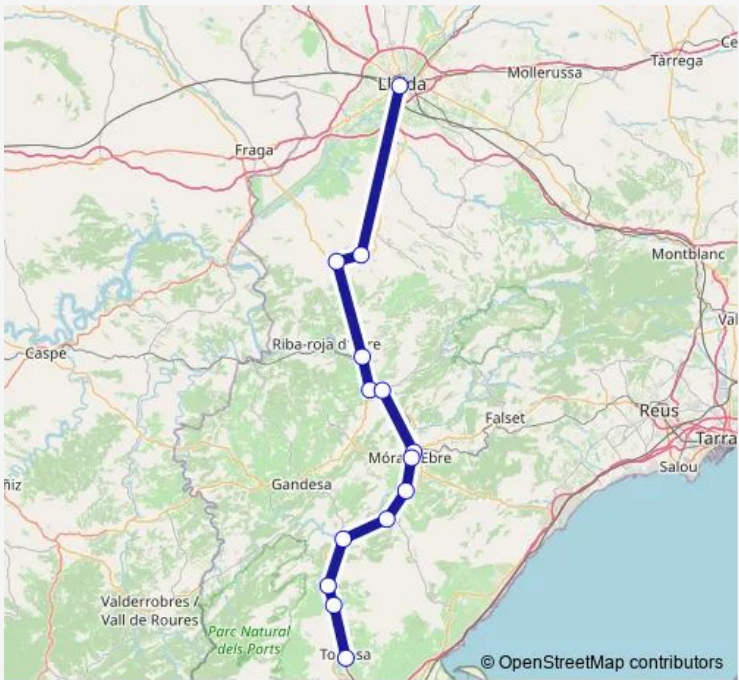

Bus L0981 Lleida - Tortosa

[Go to website](#)

Direction
 Lleida (carrer Saracibar, 2) — Tortosa (estació d'autobusos)

14 stops

[Open route schedule](#)

- Lleida (carrer Saracibar, 2)
- Llardecans (pl. dels arbres, s/n)
- Maials (c. Lleida)
- C. Sant Jordi, 22 (pal parada)
- Ctra. Camposines - Ctra. Fatarella (marquesina)
- Vinebre
- Móra la Nova
- Móra d'Ebre (estació d'autobusos)
- C. Ample, 18 (pal parada)
- Pl. Maria Foix, s/n (marquesina)
- Av. Lluís Companys, s/n (enfrent Bar Parada)
- Av. de les Terres de l'Ebre, 9 (marquesina)
- C. Sant Francesc (marquesina)
- Tortosa (estació d'autobusos)

Route schedule
 Lleida (carrer Saracibar, 2) — Tortosa (estació d'autobusos)

Monday	11:45-13:45
Tuesday	11:45-13:45
Wednesday	11:45-13:45
Thursday	11:45-13:45
Friday	11:45-13:45
Saturday	—
Sunday	—

Route info
 Direction: Lleida (carrer Saracibar, 2)
 Stops: 14
 Trip Duration: 2 hour 15 min

Direction

Tortosa (estació d'autobusos) — Lleida (carrer Saracibar, 2)

14 stops

[Open route schedule](#)

Tortosa (estació d'autobusos)

C. Sant Francesc (marquesina)

Av. de les Terres de l'Ebre, 9 (marquesina)

Av. Lluís Companys, s/n (enfrent Bar Parada)

Pl. Maria Foix, s/n (marquesina)

C. Ample, 18 (pal parada)

Móra d'Ebre (estació d'autobusos)

Móra la Nova

Vinebre

Ctra. Camposines - Ctra. Fatarella (marquesina)