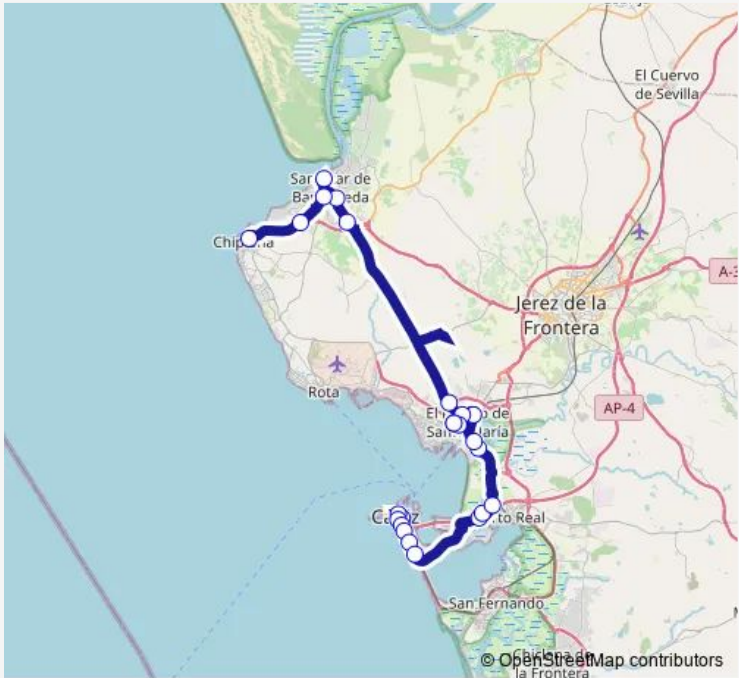

**Bus M-967 Chipiona-Sanlúcar De Barrameda-Cádiz (Por Campus De Puerto Real)**

[Go to website](#)

**Direction**  
 Estación De Autobuses Cádiz — Estación De Autobuses Chipiona  
 24 stops  
[Open route schedule](#)

- Estación De Autobuses Cádiz
- Plaza De Sevilla
- Puerta Tierra
- Comisaría
- Plaza Asdrúbal
- Hospital Puerta Del Mar
- Telegrafía Sin Hilos
- Campus-C. Educación V
- Campus-Ciencias V
- Escuela Ingeniería V
- Los Toruños V
- Valdelagrana-Caballo Blanco V
- Estación Fc El Pto. De Sta. María V
- Avda. Sanlúcar V
- Cl. Valdés-Hospital V
- Plaza De Toros
- Cl. Valdés-Hospital
- Recinto Ferial
- C.C. Las Dunas
- Avda. Pto. Sta. Mª (El Palmar) V

**Route info**  
 Direction: Estación De Autobuses Cádiz  
 Stops: 24  
 Trip Duration: 1 hour 28 min

**M-967 — Chipiona-Sanlúcar De Barrameda-Cádiz (Por Campus De Puerto Real)** **BusMaps**

Estación De Autobuses Sanlúcar

Avda. Pto. Sta. M<sup>a</sup> (El Palmar)

C.C. Las Dunas

Cl. Valdés-Hospital V

Plaza De Toros

Cl. Valdés-Hospital

Avda. Sanlúcar

Estación Fc El Pto. De Sta. María

Valdelagrana-Caballo Blanco