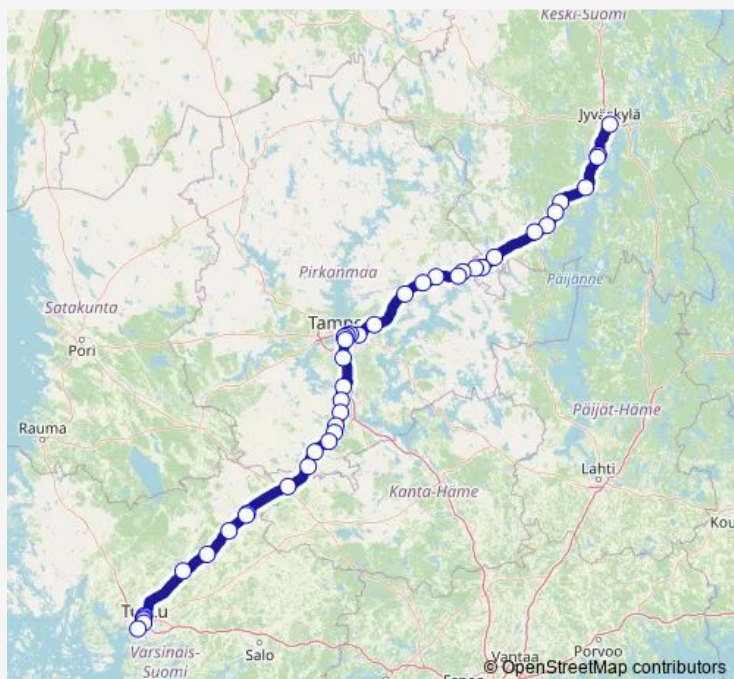

Thursday 15:10

Friday 15:10

Saturday 15:10

Sunday 15:10

Route info

Direction: Jyväskylä, Matkakeskus

Stops: 42

Trip Duration: 4 hour 45 min

■ F9 — Jyväskylä - Tampere - Turku satama

Kuokkamaantie

Sääksjärvi th

Lempäälä th E

Mattila E

Viiala th E

Tipuri vt 9 E

Kylmäkoski th E