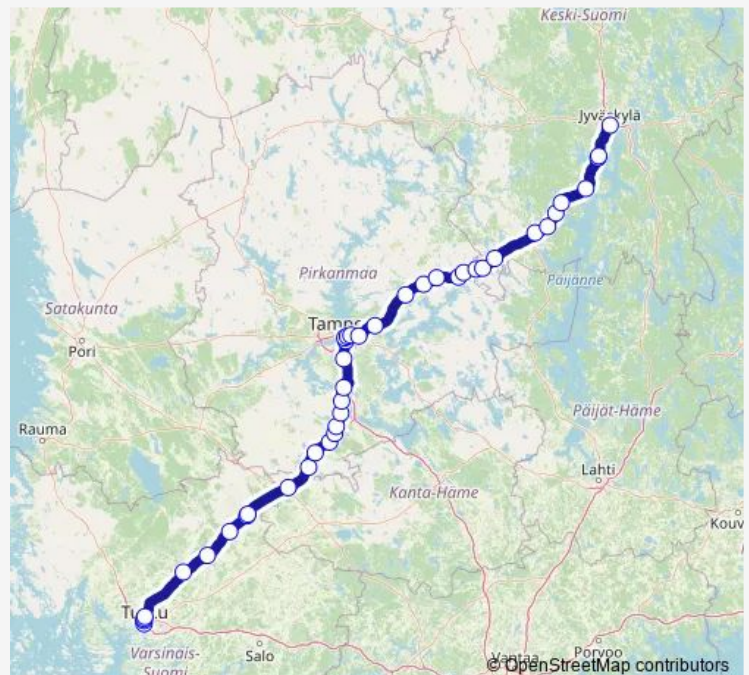

Tampere, linja-autoasema

### Route schedule

Jyväskylä, Matkakeskus — Turku, linja-autoasema

Monday 09:10-12:10

Tuesday 09:10-12:10

Wednesday 09:10-12:10

Thursday 09:10-12:10

Friday 09:10-12:10

Saturday 09:10-12:10

### Route info

Direction: Jyväskylä, Matkakeskus

Stops: 41

Trip Duration: 4 hour 30 min

F9 — Jyväskylä - Tampere - Turku

Kuokkamaantie

Sääksjärvi th

Lempäälä th E