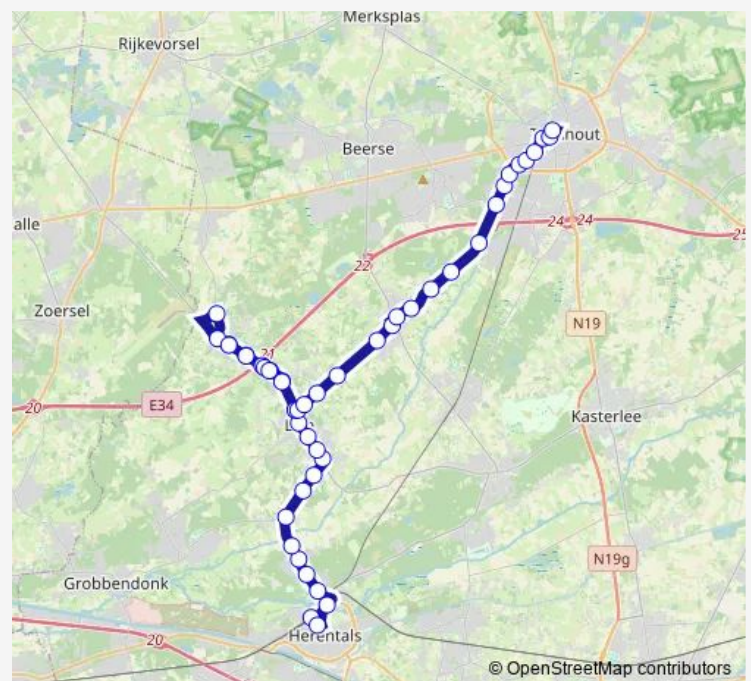

Lille Beek

Lille Dorp

Lille Kruispunt Gierlebaan

Lille Boskant

Lille Geitenstraat

Lille P+R Lille

Wechelderzande Moereind

Wechelderzande Nieuwstraat

### Route schedule

Herentals Station perron 4 — Turnhout Warande perron 1

Monday

—

Tuesday

22:10-02:10<sup>+1</sup>

Wednesday

03:10-05:10

### Route info

Direction: Herentals Station perron 4

Stops: 48

Trip Duration: 0 hour 42 min

Wehelderzande Kerk

Wehelderzande Nieuwstraat

Wehelderzande Moereind

Lille P+R Lille

Lille Geitenstraat

Lille Boskant

Lille Kruispunt Gierlebaan

Lille Kruispunt Gierlebaan

Lille Hoeksken

Lille Houtzijde

Lille Holle Beemdenbeek

Gierle Kloosterstraat