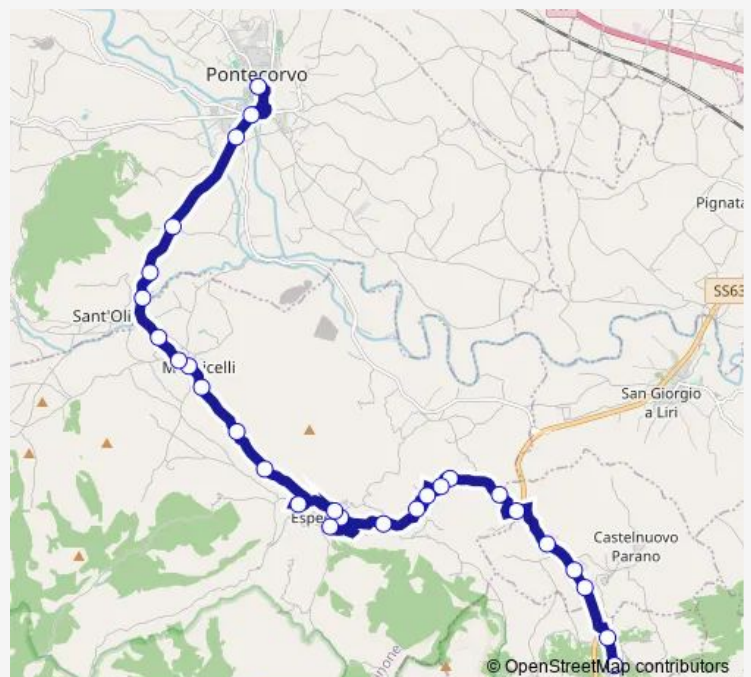

ESPERIA | Via XX Settembre Via San Rocco # f7081

ESPERIA | Via Fontana # f7065

ESPERIA | San Pietro in Curolis # f7082

ESPERIA | Via Provinciale Via Vigne Toniche # f7083

ESPERIA | Via Provinciale (Km 9) # f7084

ESPERIA | Via Provinciale Via Aurete # f7085

ESPERIA | Via Provinciale Via Monticelli # f7086

ESPERIA | Monticelli # f7058

Route schedule

Ausonia | Via Dante # f4386 — Pontecorvo | Ospedale # f4299

Monday	15:45
Tuesday	15:45
Wednesday	15:45
Thursday	15:45
Friday	15:45
Saturday	—
Sunday	—

Route info

Direction: Ausonia | Via Dante # f4386

Stops: 28

Trip Duration: 0 hour 35 min

Ausonia - Pontecorvo # Po4d

ESPERIA | Via Provinciale Via Selvi # f7057

ESPERIA | Cimitero Monticelli # f7056

PONTECORVO | Via Esperia (Sant'Oliva) # f7090