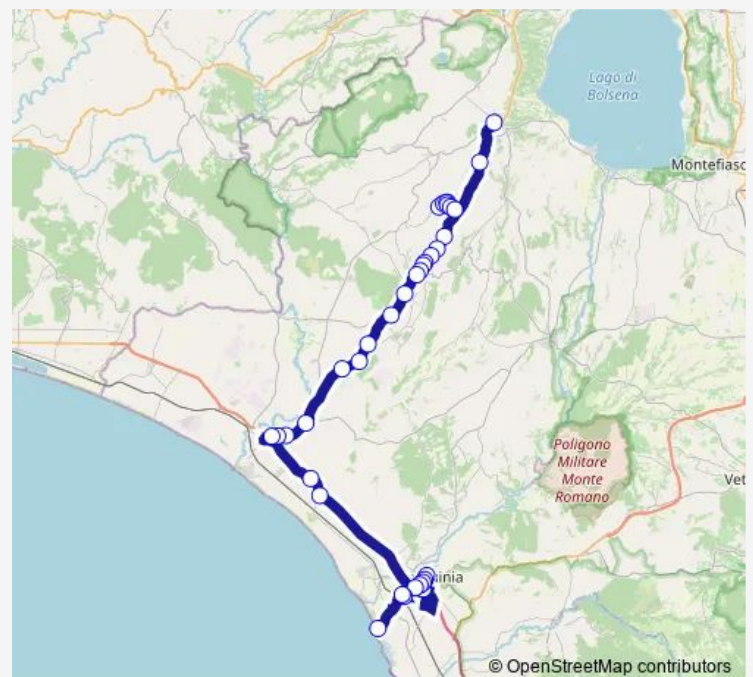

Route schedule

Valentano | Via Marconi Via Roma # f392 — Tarquinia | Lido (Liceo) # f743

Monday	12:10
Tuesday	12:10
Wednesday	12:10
Thursday	12:10
Friday	12:10
Saturday	—
Sunday	—

Route info

Direction: Valentano | Via Marconi Via Roma # f392

Stops: 42

Trip Duration: 1 hour 15 min

Valentano - Lido di Tarquinia # Va986a

Canino | Via Castrense Via Corneto # f455

Canino | Via Castrense (Km 10) # f457

Montalto | Via Castrense (Km 8) # f458

Montalto | Via Castrense Via Dogana # f419