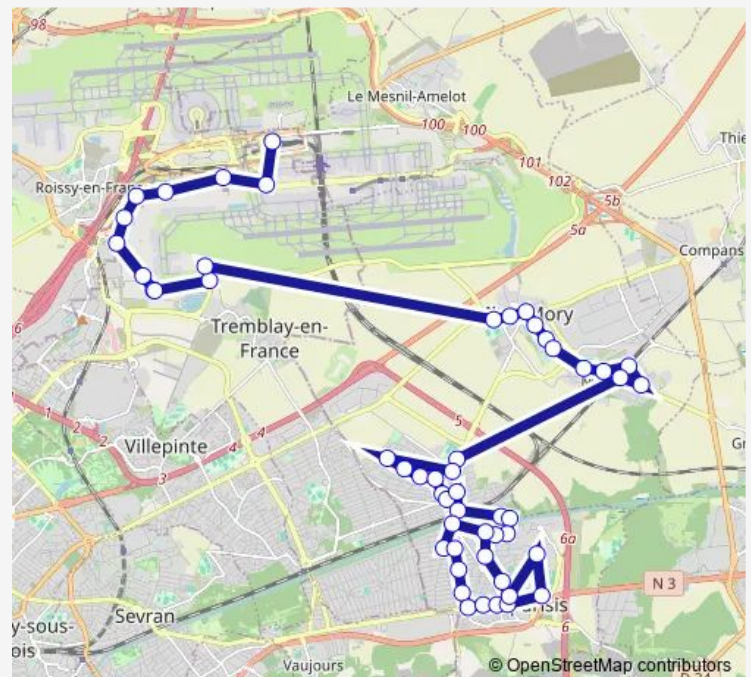

### Route schedule

Marché — Gare de Roissy-pole Aéroport CDG 1

Monday 00:33-23:58

Tuesday 00:33-23:58

Wednesday 00:33-23:58

Thursday 00:33-23:58

Friday 00:33-23:53

Saturday 00:33-23:53

### Route info

Direction: Marché

Stops: 50

Trip Duration: 0 hour 32 min

Fileo V — Fileo Villeparisis (sur réservation)

Bibliothèque / Cmcl

Lamartine

Pasteur