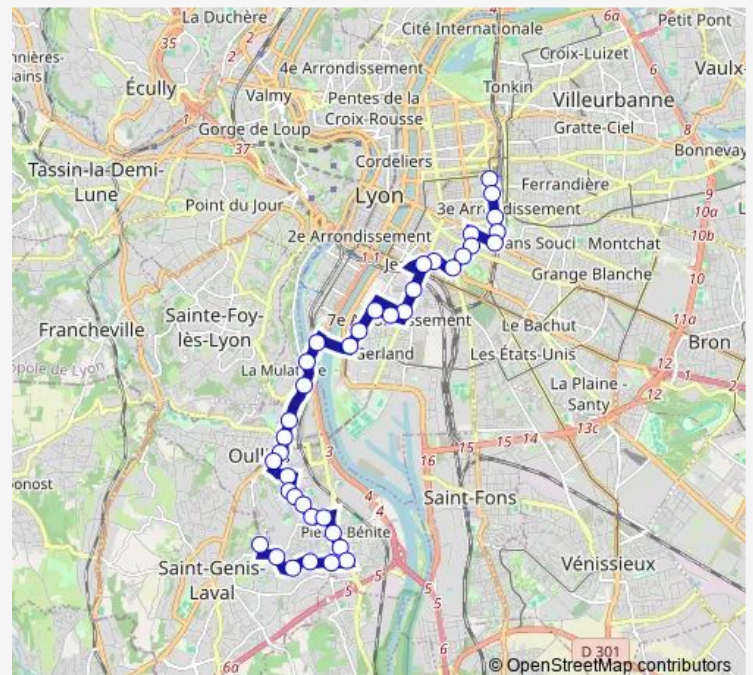

Cimetière d'Oullins

Charton

Diderot

Orsel

Pont d'Oullins

Bas des Chassagnes

Bastéro - Aquarium

Pont de La Mulatière

Saturday 13:37-21:47

Sunday 06:47-21:47

Route info

Direction: St-Genis-Laval Hôp. Sud

Stops: 37

Trip Duration: 1 hour 3 min

■ C7 — Gare Part-Dieu V.Merle -> St-Genis-Laval Hôp. Sud

Place Docteurs Mérieux