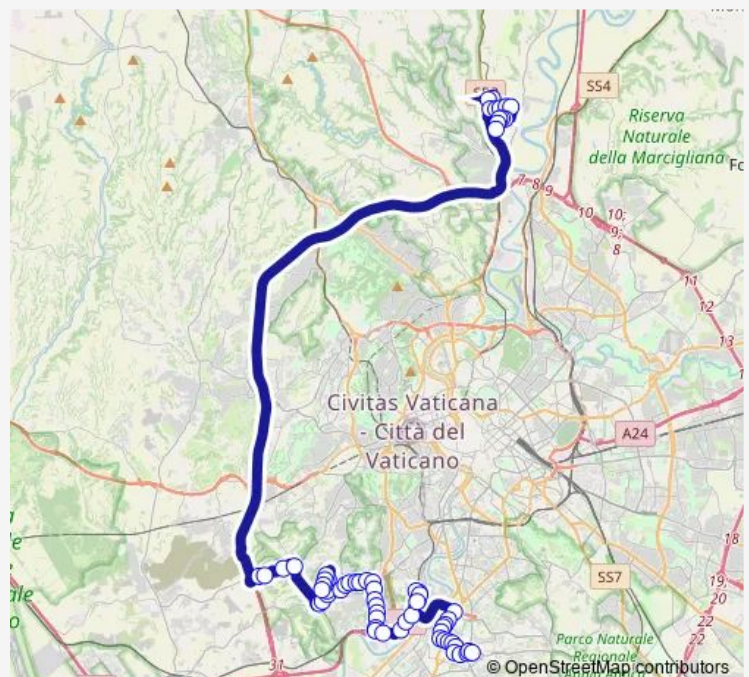

V.Le DEI Cipressi/Riq. 42

Cimitero Flaminio/V.Le Uffici

Pisana/Civico 1036

Pisana/Fosso Magliana

Ponte Pisano/Pisana

Portuense/Fosso Magliana

Portuense/Pietrasanta

Portuense/Sbricoli

Martini A.

Mazzacurati/Comolli

Mazzacurati/Sampieri

Route schedule

Cimitero Flaminio — Laurentina (Mb)

Monday	—
Tuesday	—
Wednesday	—
Thursday	—
Friday	—
Saturday	12:00-17:00
Sunday	12:00-17:00

Route info

Direction: Cimitero Flaminio

Stops: 63

Trip Duration: 1 hour 45 min

■ C7

BusMaps

Poggio Verde/Fedi

Poggio Verde/Tabacchi

Poggio Verde/Trentacoste

Poggio Verde/Quadrelli

68 stops

[Open route schedule](#)

Laurentina (Mb)

Aeronautica/Douhet (Mb)

Aeronautica/Montagne Rocciose

Aeronautica/Arte

Arte/America

Europa/Arte