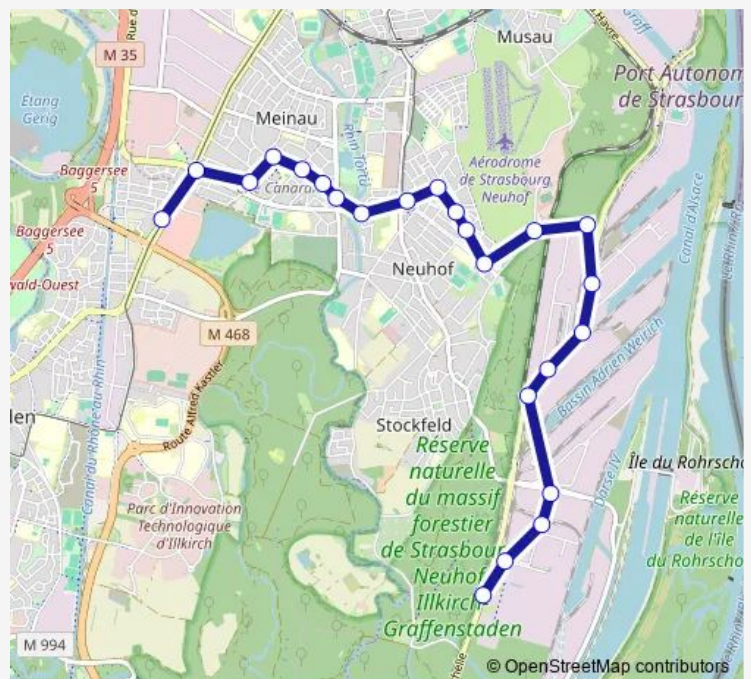

Bus C7 Baggersee-L. Aubrac/La Rochelle/Port Autonome Sud

[Go to website](#)

Direction

Baggersee — Port Autonome Sud

23 stops

[Open route schedule](#)

- Baggersee
- Hohwart
- Bourgogne
- Ile de France
- Schulmeister
- Cité Meinau
- Provence
- Abbé de l'Epée
- Neuhof Rodolphe Reuss
- Kiefer
- Ingold
- Klebsau
- Neuhof Lucie Aubrac
- Neuhof Corps Européen
- Lorient
- Boulogne
- La Rochelle
- Cherbourg
- Saint Nazaire
- Eurofret
- Rochefort

Route schedule

Baggersee — Port Autonome Sud

Monday	04:26-00:30 ⁺¹
Tuesday	04:26-00:30 ⁺¹
Wednesday	04:26-00:30 ⁺¹
Thursday	04:26-00:30 ⁺¹
Friday	04:26-00:30 ⁺¹
Saturday	04:47-00:30 ⁺¹
Sunday	—

Route info

Direction: Baggersee

Stops: 23

Trip Duration: 0 hour 32 min

■ C7 — Baggersee-L. Aubrac/La Rochelle/Port Autonome Sud **BusMaps**

Royan

Port Autonome Sud

Direction

Port Autonome Sud — Baggersee

23 stops

[Open route schedule](#)

Port Autonome Sud

Royan

Rochefort

Eurofret

Saint Nazaire

Cherbourg