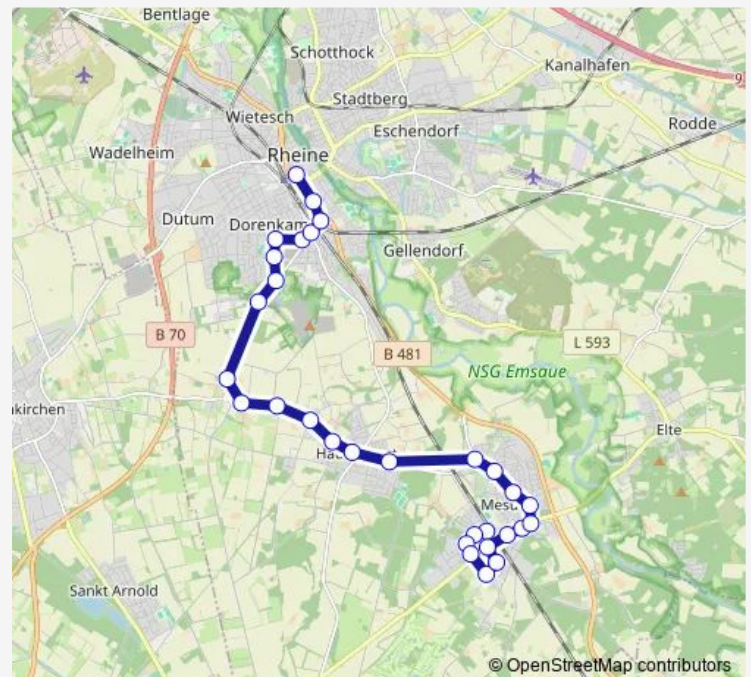

Catenhorn, Reithalle

Catenhorn, Schule

Catenhorn, Up de Deipe

Route schedule

Mesum, Bürgerstr. — Rheine, Elsa-Brandström-Schule

Monday 07:05-07:15

Tuesday 07:05-07:15

Wednesday 07:05-07:15

Thursday 07:05-07:15

Friday 07:05-07:15

Saturday —

Sunday —

Route info

Direction: Mesum, Bürgerstr.

Stops: 27

Trip Duration: 0 hour 35 min

■ C7

BusMaps

Catenhorn, Habichtshöhe

Rheine, Melkeplatz

Rheine, Karolinenstraße

Rheine, Gartenstr.

Rheine, Bustreff Bstg A

Rheine, Elsa-Brandström-Schule

Direction

Mesum, Bürgerstr. — Dutum, Emsland-Gymnasium

24 stops

[Open route schedule](#)

Mesum, Bürgerstr.

Mesum, Nasigerstr.

Mesum, Klein-Berliner-Ring

Mesum, Kuckucksweg