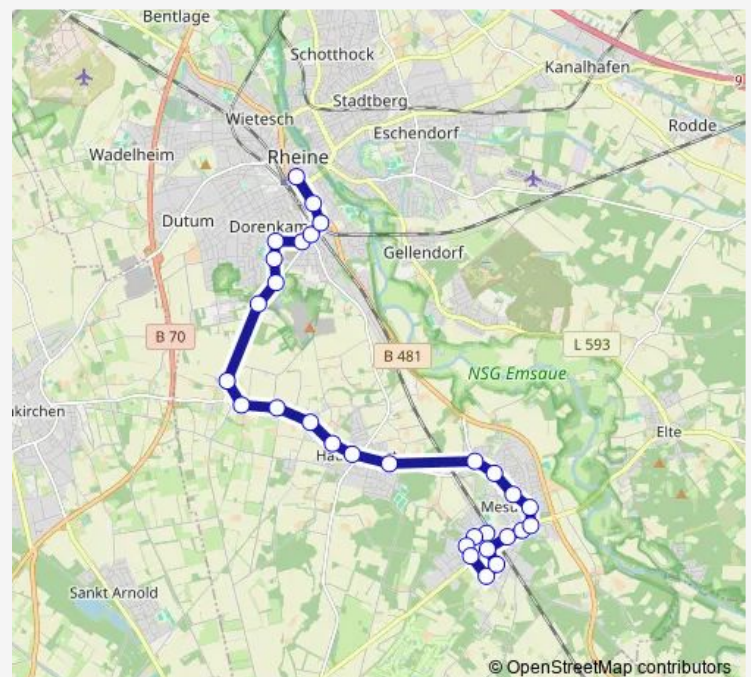

### Route schedule

Rheine, Bustreff Bstg B — Mesum, Bürgerstr.

Monday 06:45-21:15

Tuesday 06:45-14:15

Wednesday —

Thursday —

Friday 06:45-21:15

Saturday 07:15-20:45

### Route info

Direction: Rheine, Bustreff Bstg B

Stops: 24

Trip Duration: 0 hour 25 min

■ C7 — Mesum / Hauenhorst - Bustreff

BusMaps

Mesum, Holländerstraße

Mesum, Bahnhof

## Route info

Direction: Mesum, Bürgerstr.

Stops: 30

Trip Duration: 0 hour 32 min

Dutum, Mittelstr.

Rheine, Melkeplatz

Rheine, Karolinenstraße

Rheine, Gartenstr.