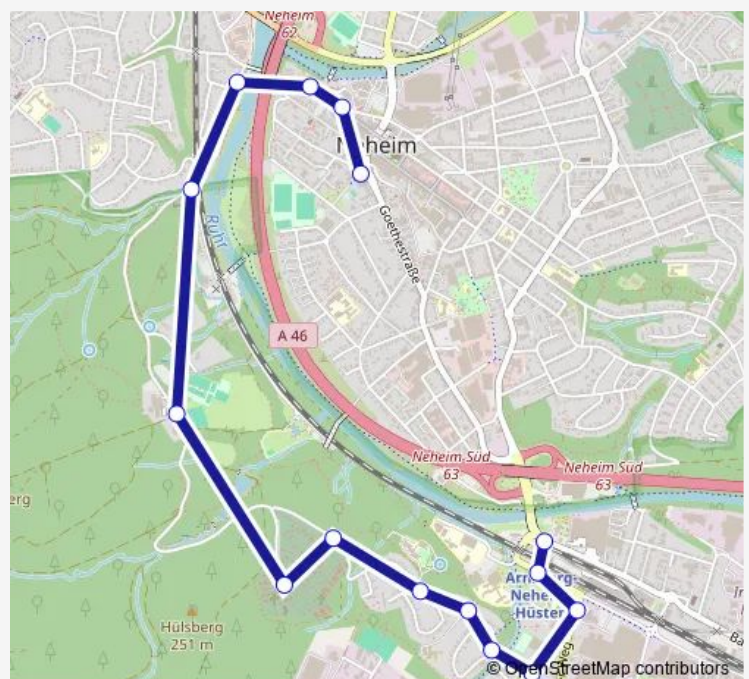

Neheim, Zu den drei Bänken

Neheim, Jahnallee

Neheim, Fresekenhof

Neheim, Mendener Straße

Neheim, Busbahnhof A

Route schedule

Neheim-Hüsten, Bahnhof B — Neheim, Busbahnhof A

Monday	08:11-17:11
Tuesday	08:11-17:11
Wednesday	08:11-17:11
Thursday	08:11-17:11
Friday	08:11-17:11
Saturday	09:11-17:11
Sunday	15:41-17:11

Route info

Direction: Neheim-Hüsten, Bahnhof B

Stops: 13

Trip Duration: 0 hour 17 min

Direction

Neheim, Busbahnhof B — Neheim-Hüsten, Bahnhof A

15 stops

[Open route schedule](#)

Neheim, Busbahnhof B

Neheim, Mendener Straße

Neheim, Fresekenhof

Neheim, Trift

Neheim, Jahnallee

Neheim, Zu den drei Bänken

Hüsten, Waldfriedhof Kapelle

Hüsten, Waldfriedhof Eingang