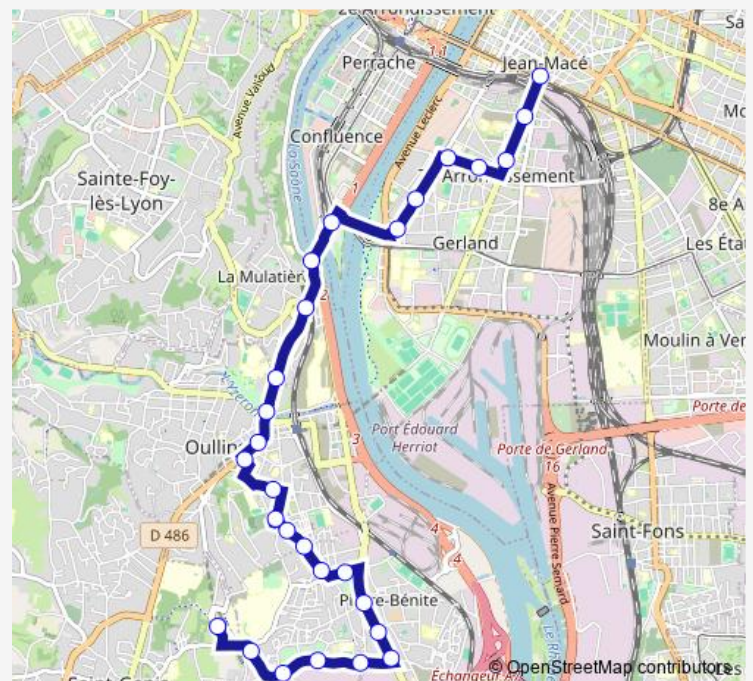

Thursday 05:07-22:48

Friday 05:07-22:48

Saturday 05:10-22:48

Sunday 06:57-22:48

Route info

Direction: Jean Macé

Stops: 29

Trip Duration: 0 hour 43 min

C7 — Jean Macé -> St-Genis-Laval Hôp. Sud

Pierre-Bénite Hte Roche

La Maillette

Les Muriers

Le Moulin

Chemin de la Mouche

Chemin des Moulins

Petit Perron

St-Genis-Laval Hôp. Sud

Direction

Jean Macé — St-Genis-Laval Hôp. Sud

28 stops

[Open route schedule](#)

Jean Macé

Lortet

Place Jean Jaurès