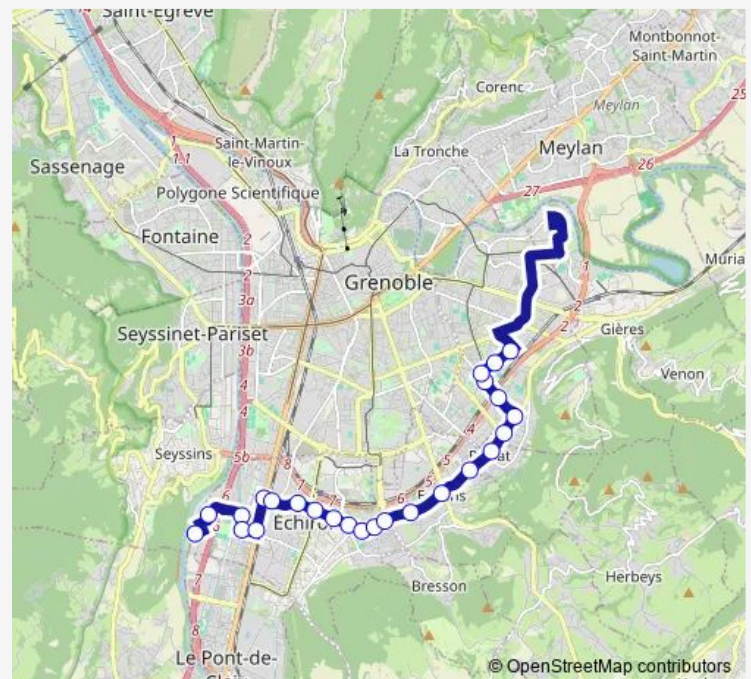

Échirolles, Grugliasco

Échirolles, Quinzaine

### Route schedule

Saint-Martin-d'Hères, Henri Wallon — Échirolles, Comboire

Monday 05:30-24:00

Tuesday 05:30-24:00

Wednesday 05:30-24:00

Thursday 05:30-24:00

Friday 05:30-24:00

Saturday 05:30-24:00

### Route info

Direction: Saint-Martin-d'Hères, Henri Wallon

Stops: 25

Trip Duration: 0 hour 35 min

Échirolles, Bayard

Échirolles, Colonel Manhès

Échirolles, Musée Géo Charles

Échirolles, Drac

## Direction

Échirolles, Comboire — Saint-Martin-d'Hères, Henri Wallon

25 stops

[Open route schedule](#)

Échirolles, Comboire

Échirolles, Drac

Échirolles, Musée Géo Charles

Échirolles, Colonel Manhès