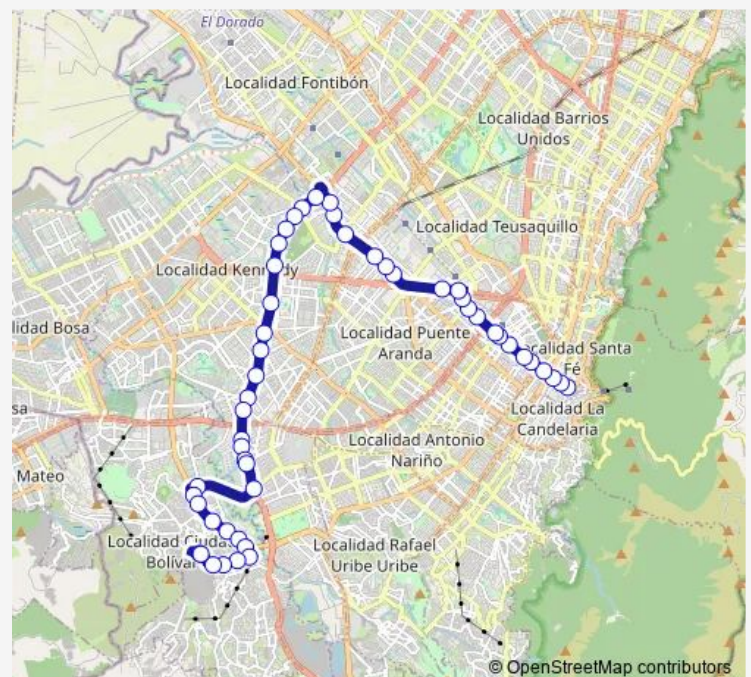

AV. J. Gaitan C. - CL 58A Sur

AV. J. Gaitan C. - CL 56F Sur

AV. Boyaca - KR 32

AV. Boyaca - KR 36a

AV. Boyaca - DG 52A Sur

AV. Boyaca - DG 49 Sur

AV. Boyaca - CL 44B Sur

AV. Boyaca - CL 40 Sur

Saturday 04:00-23:34

Sunday 04:00-23:34

Route info

Direction: TV 22 - CL 69C Sur

Stops: 52

Trip Duration: 1 hour 3 min

AV. Boyaca - KR 69 Bis

AV. Boyaca - CL 37 Sur

AV. Boyaca - CL 4 Sur

AV. Boyaca - CL 2A Bis

AV. Boyaca - CL 7a

AV. Boyaca - AC 8

AV. Boyaca - CL 9

AV. Boyaca - CL 11a

AV. Boyaca - CL 13

AV. Centenario - AV. Boyaca

Friday 04:00-23:32

Saturday 04:00-23:32

Sunday 04:00-23:32

Route info

Direction: AC 19 - KR 4

Stops: 50

Trip Duration: 1 hour 8 min

AV. Boyaca - CL 6d