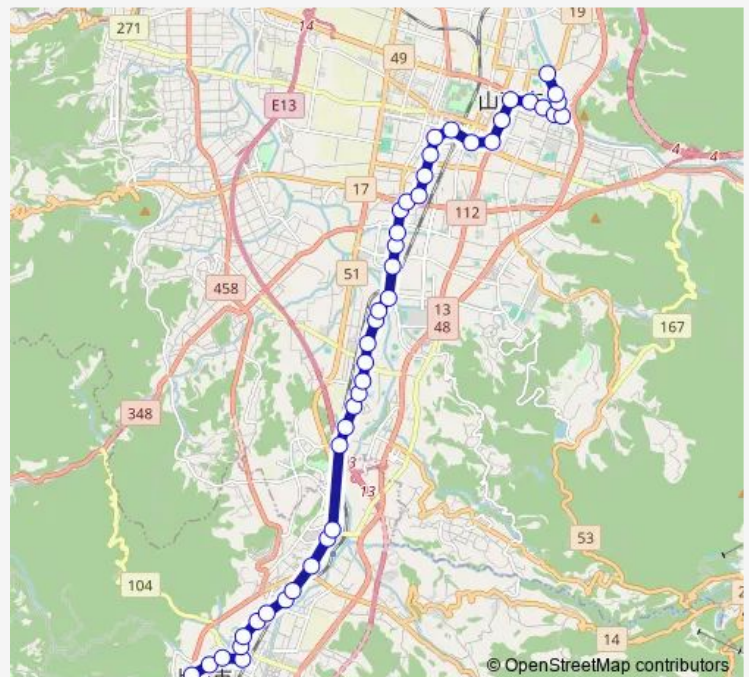

蔵王駅口

東北文教大学口

片谷地

Route schedule

高松葉山温泉 — 千歳公園待合所

Monday 06:05-19:25

Tuesday 06:05-19:25

Wednesday 06:05-19:25

Thursday 06:05-19:25

Friday 06:05-19:25

Saturday 06:25-18:25

Sunday 06:25-18:25

Route info

Direction: 高松葉山温泉

Stops: 44

Trip Duration: 0 hour 53 min