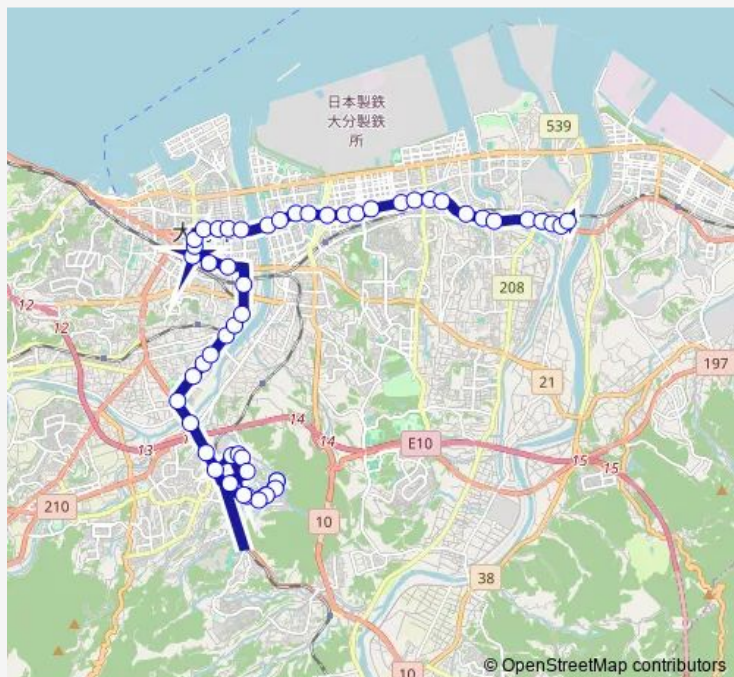

### Route schedule

大分工業高校 — 鶴崎支所前

Monday

—

Tuesday

—

Wednesday

—

Thursday

—

Friday

—

Saturday

08:05

Sunday

—

### Route info

Direction: 大分工業高校

Stops: 55

Trip Duration: 1 hour 1 min

■ F-1 — 敷戸団地・星和台線 鶴崎線

上新田

岩屋寺

薬師堂前