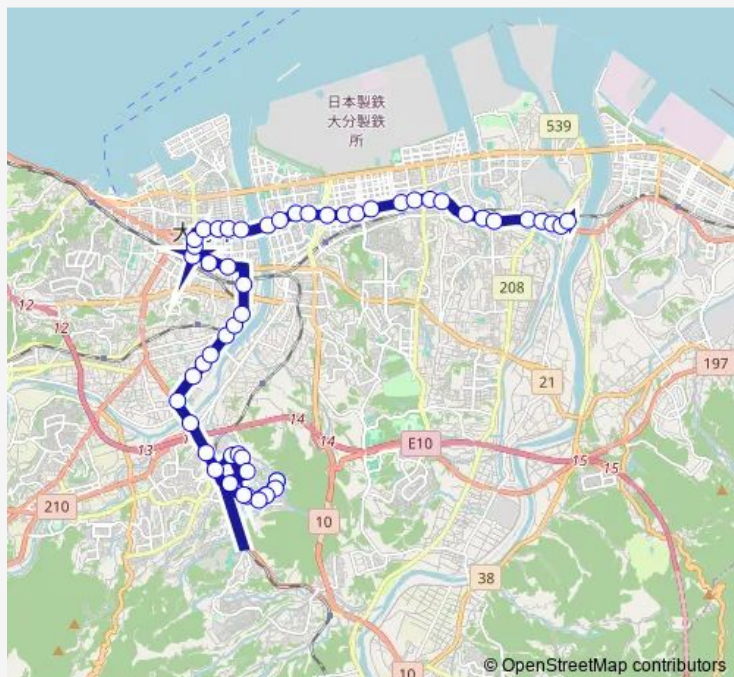

### Route schedule

大分工業高校 — 鶴崎支所前

Monday —

Tuesday —

Wednesday —

Thursday —

Friday —

Saturday 08:05

### Route info

Direction: 大分工業高校

Stops: 55

Trip Duration: 1 hour 1 min

F-1 — 敷戸団地・星和台線 鶴崎線

上新田

岩屋寺

薬師堂前