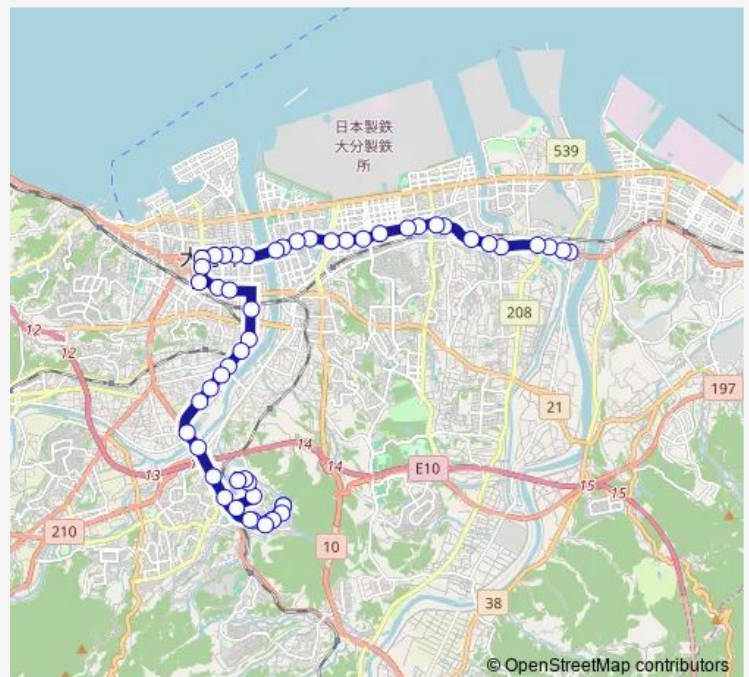

### Route schedule

鶴崎 — 大分工業高校

Monday —

Tuesday —

Wednesday —

Thursday —

Friday —

Saturday —

### Route info

Direction: 鶴崎

Stops: 54

Trip Duration: 1 hour 1 min

F-1 — 鶴崎 ~ 元町 ~ 敷戸北 ~ 大分工業高校

県庁前

大分市役所合同新聞社前

竹町