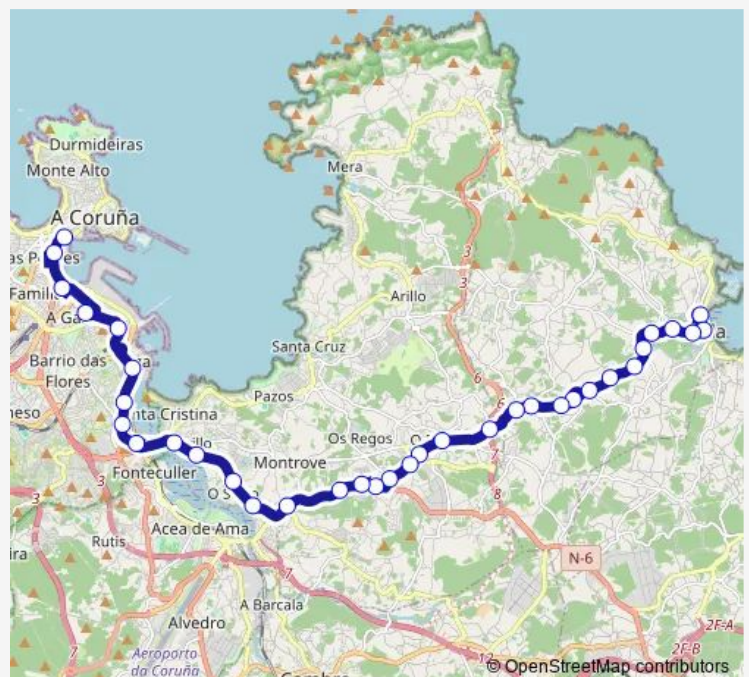

Thursday —

Friday 06:55-23:00

Saturday 07:55-23:00

Sunday 09:55-22:00

Route info

Direction: Sada Hotel Sada Palace

Stops: 35

Trip Duration: 0 hour 50 min

XG881003 — Sada Hotel Sada Palace-Oleiros-SAN Pedro DE NÓS-Entrexardíns

BusMaps

San Pedro De Nós

Graxal

Perillo (Burguer King)

Perillo (rotonda Sol y Ma

Perillo

Roda Ponte DA Pasaxe