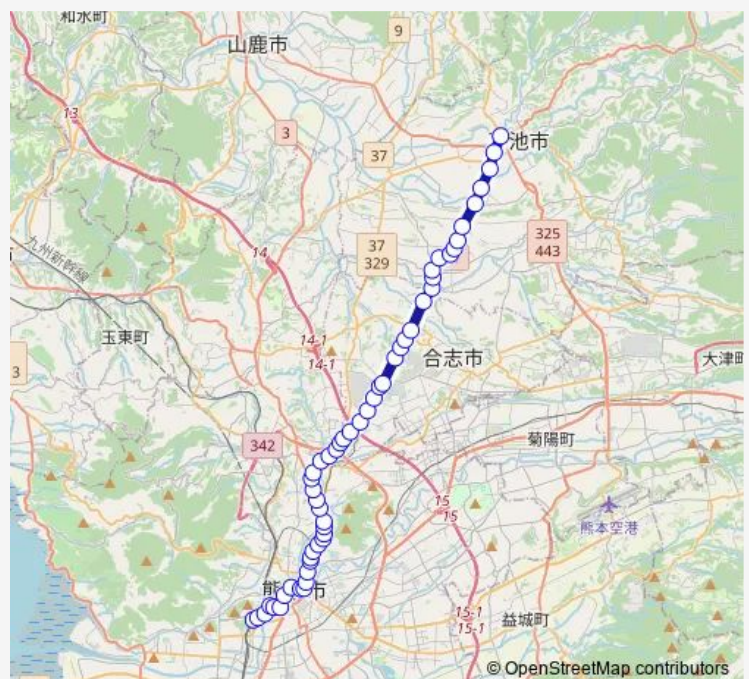

Thursday 19:19

Friday 19:19

Saturday 18:29

Sunday 18:39

Route info

Direction: 熊本駅前

Stops: 54

Trip Duration: 1 hour 16 min

■ C3-2 : 熊本駅前→桜町バスターミナル→水道町→坪井→山室→御代志→菊池プラザ

高平

山室

Kmバイオ前 (飛田バイパス)

熊本機能病院前

四王子橋

羽田 (熊本)

須屋西