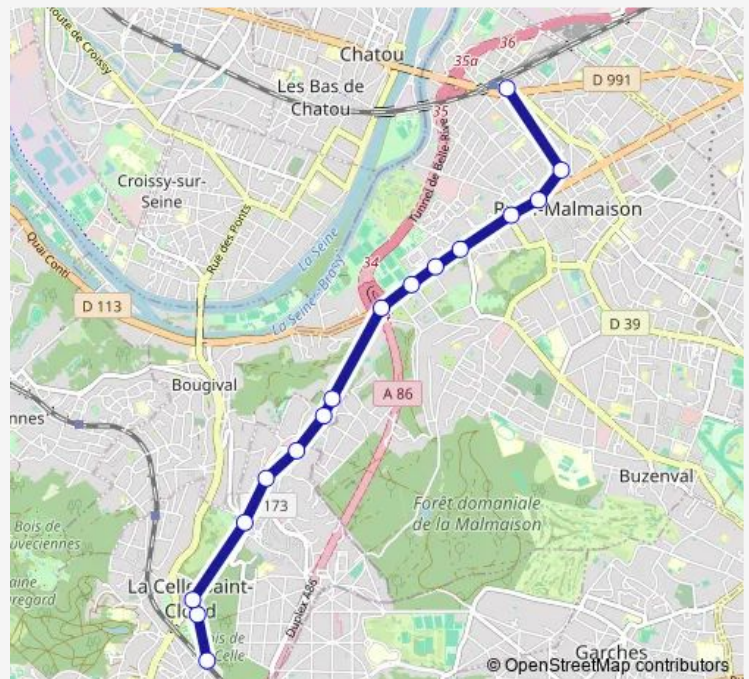

Bois Préau

Danielle Casanova

Albert 1er - Rueil-Ville

Gare de Rueil Malmaison

### Route schedule

Gare de La Celle Saint Cloud — Gare de Rueil Malmaison

Monday 06:00-21:35

Tuesday 06:00-21:35

Wednesday 06:00-21:35

Thursday 06:00-21:35

Friday 06:20-21:35

Saturday 06:05-21:15

### Route info

Direction: Gare de La Celle Saint Cloud

Stops: 16

Trip Duration: 0 hour 31 min

## Direction

Gare de Rueil Malmaison — Gare de La Celle Saint Cloud

15 stops

[Open route schedule](#)

Gare de Rueil Malmaison

Rueil - Ville

Danielle Casanova

Bois Préau