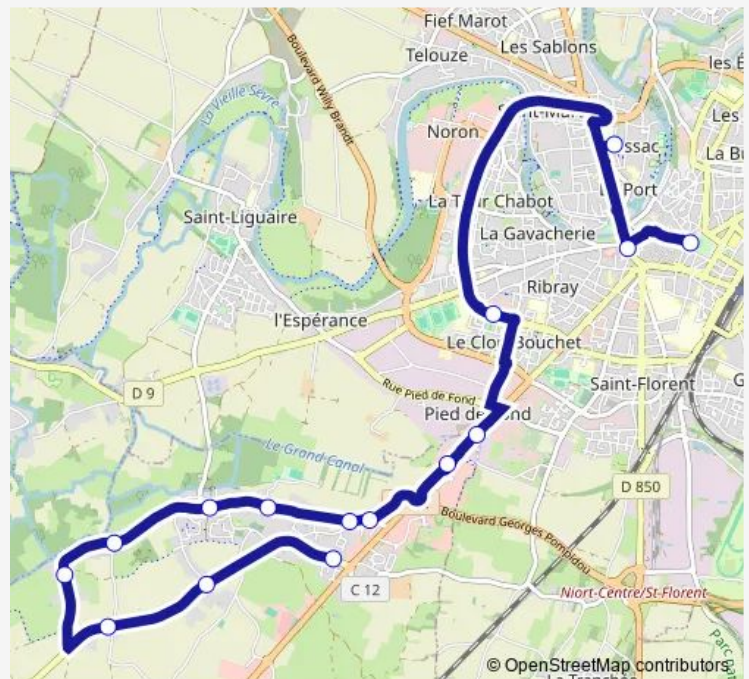

Breuil Marais

Bessines Mairie

Guibert

Taillees

Bois Chamailard

Mude

Pied DE Fond

Pôle Atlantique

Thursday 07:17

Friday 07:17

Saturday —

Sunday —

Route info

Direction: Montamise

Stops: 15

Trip Duration: 0 hour 43 min