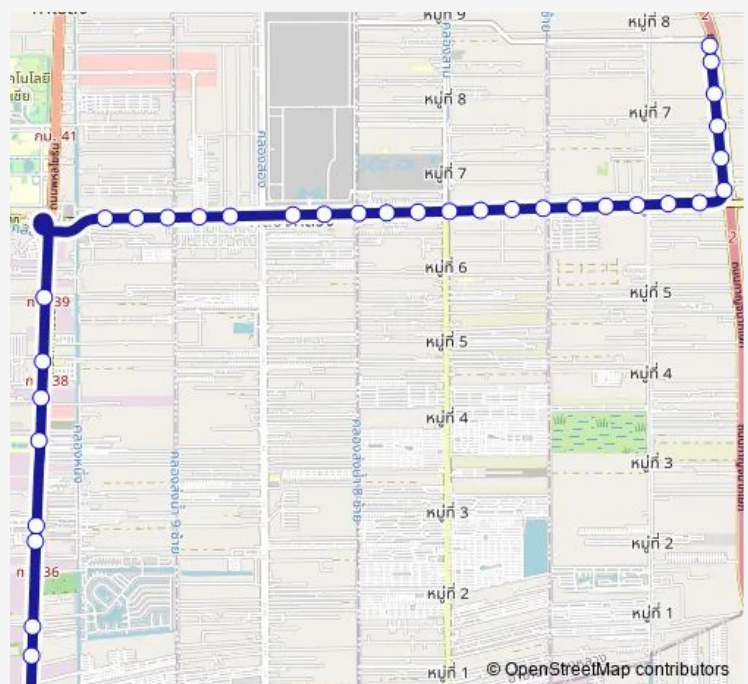

จุดขึ้นลง;visual stop

จุดขึ้นลง;visual stop

จุดขึ้นลง;visual stop

จุดขึ้นลง;visual stop

จุดขึ้นลง;visual stop

จุดขึ้นลง;visual stop

จุดขึ้นลง;visual stop

Route schedule

ตรงข้ามโรงงานกษาปณ์;Opposite the Mint Factory — จุดขึ้นลง;visual stop

Monday	00:00
Tuesday	00:00
Wednesday	00:00
Thursday	00:00
Friday	00:00
Saturday	00:00
Sunday	00:00

Route info

Direction: ตรงข้ามโรงงานกษาปณ์;Opposite the Mint Factory

Stops: 34

Trip Duration: 1 hour 6 min

1008 — รังสิต - สถานีขนส่งสินค้าคลองหลวง;Rangsit - Khlong Luang Commodity Transport Station

จุดขึ้นลง;visual stop

จุดขึ้นลง;visual stop

จุดขึ้นลง;visual stop

จุดขึ้นลง;visual stop