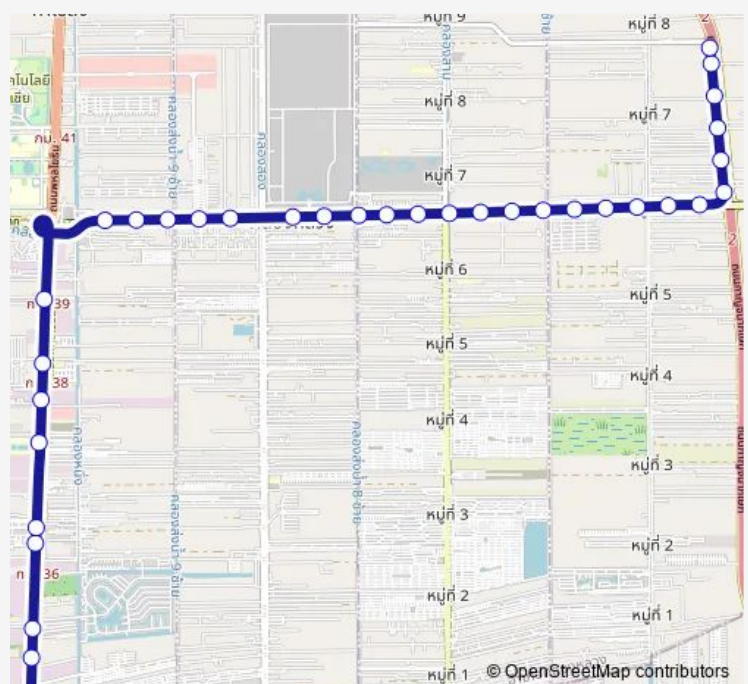

ซอยรัตนะ;Soi Rattana

จุดขึ้นลง;visual stop

จุดขึ้นลง;visual stop

จุดขึ้นลง;visual stop

จุดขึ้นลง;visual stop

จุดขึ้นลง;visual stop

จุดขึ้นลง;visual stop

จุดขึ้นลง;visual stop

จุดขึ้นลง;visual stop

จุดขึ้นลง;visual stop

จุดขึ้นลง;visual stop

จุดขึ้นลง;visual stop

### Route schedule

ตรงข้ามโรงงานกษาปณ์;Opposite the Mint Factory — จุดขึ้นลง;visual stop

Monday	00:00
Tuesday	00:00
Wednesday	00:00
Thursday	00:00
Friday	00:00
Saturday	00:00
Sunday	00:00

### Route info

Direction: ตรงข้ามโรงงานกษาปณ์;Opposite the Mint Factory

Stops: 34

Trip Duration: 1 hour 6 min

1008 — รังสิต - สถานีขนส่งสินค้าคลองหลวง;Rangsit - Khlong Luang Commodity Transport Station

จุดขึ้นลง;visual stop