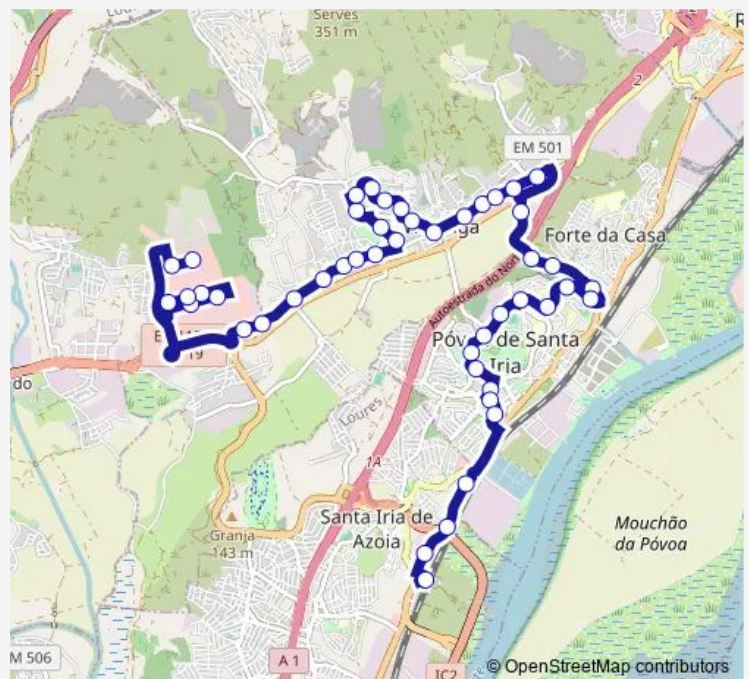

Estr Caniços 229

R 1 Maio 15 (Cabo Vialonga)

R 1 Maio 123 (Cabo Vialonga)

R 1 Maio 48 (Escola)

Route schedule

Sta Iria Azóia (Estação) — Av Principal Rouco (X) Rua 10 (Marl)

Monday 05:15-19:15

Tuesday 05:15-19:15

Wednesday 05:15-19:15

Thursday 05:15-19:15

Friday 05:15-19:15

Saturday 06:00-16:30

Sunday 07:00-16:30

Route info

Direction: Sta Iria Azóia (Estação)

Stops: 46

Trip Duration: 0 hour 45 min

2540 — S. Iria (Apeadeiro) - Marl

R Egas Moniz (X) R João Deus

R Prof Egas Moniz 65 (Vialonga)

Lgo República (Vialonga)

R 28 Setembro 24 (Vialonga)

Av S Pereira Gomes (X) Estr Olival Fora

Wednesday 06:15-20:15

Thursday 06:15-20:15

Friday 06:15-20:15

Saturday 07:00-17:30

Sunday 08:00-17:30

Route info

Direction: Av Principal Rouco (X) Rua 10 (Marl)

Stops: 47