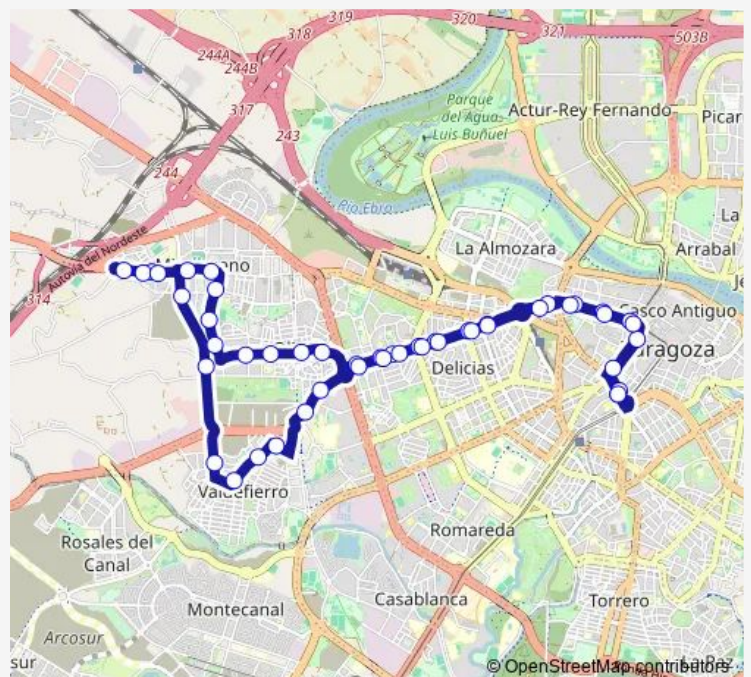

Av. De Madrid N.º 58

Av. De Madrid N.º 108

Av. De Madrid N.º 134 / Rioja

Av. De Madrid N.º 158

Av. De Madrid N.º 170

Av. De Madrid N.º 220 / Los Enlaces

Av. M.Rodríguez Ayuso N.º 44

Av. M.Rodríguez Ayuso / Anillo Verde

Tuesday —

Wednesday —

Thursday —

Friday —

Saturday 01:00-05:30

Sunday 01:00-05:30

Route info

Direction: P. Pamplona N.º 1 / Plaza Paraíso

Stops: 48

Trip Duration: 1 hour 0 min

N3 — Paseo Pamplona - Delicias - Valdefierro - Miralbueno

Ronda Ibón De Plan / Supermercado

Camino Del Pílon N.º 122

Camino Del Pílon N.º 141

Camino Del Pílon / Iglesia