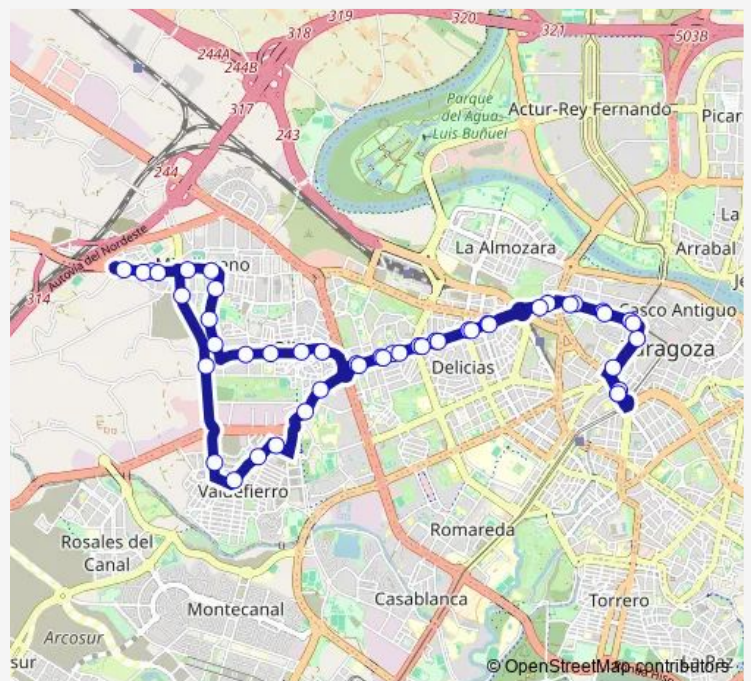

Av. De Madrid N.º 36

Av. De Madrid N.º 58

Av. De Madrid N.º 108

Av. De Madrid N.º 134 / Rioja

Av. De Madrid N.º 158

Av. De Madrid N.º 170

Av. De Madrid N.º 220 / Los Enlaces

Av. M.Rodríguez Ayuso N.º 44

Av. M.Rodríguez Ayuso / Anillo Verde

Dalia N.º 2

Francisca Millán Serrano N.º 20

Francisca Millán Serrano / M.A Blanco

Orión N.º 6

**Route schedule**

P. Pamplona N.º 1 / Plaza Paraíso — P. Pamplona N.º 1 / Plaza Paraíso

Monday	—
Tuesday	—
Wednesday	01:00-05:30
Thursday	—
Friday	—
Saturday	01:00-05:30
Sunday	01:00-05:30

**Route info**

Direction: P. Pamplona N.º 1 / Plaza Paraíso

Stops: 48

Trip Duration: 1 hour 0 min

N3 — Paseo Pamplona - Delicias - Valdefierro - Miralbueno